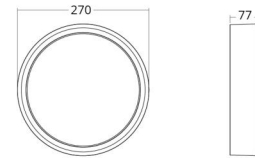

Frame Round

Frame Round Zwart 670lm 3000K Ra>80 Faseafsnijding

Artikelcode: 605051
EAN: 7021986050516

Elektrisch

System wattage: 7W
Spanning: 220-240V
Max. armaturen per stroomonderbreker: B10: 19, B16: 30, C10: 31, C16: 51

Lichttechniek

Soort lichtbron: LED
Luminous flux: 670lm
Werkzaamheid: 96 lm/W
Kleurtemperatuur: 3000K
Kleurweergave (CRI): Ra>80
MacAdams factor: SDCM: 3
Levensduur: L70/B20>100,000
Lichtverdeling: Direct
Optiek: Opaal
Bundelhoek: 110°
Fotobiologische veiligheid: RG 0

Afmetingen

Hoogte (mm) H: 77
Diameter (mm) D: 270
Gewicht (kg) bruto/netto: 2.39 / 1.9

Verpakking

Verpakkingsafmetingen (mm): 278 x 275 x 92

7 0 2 1 9 8 6 0 5 0 5 1 6