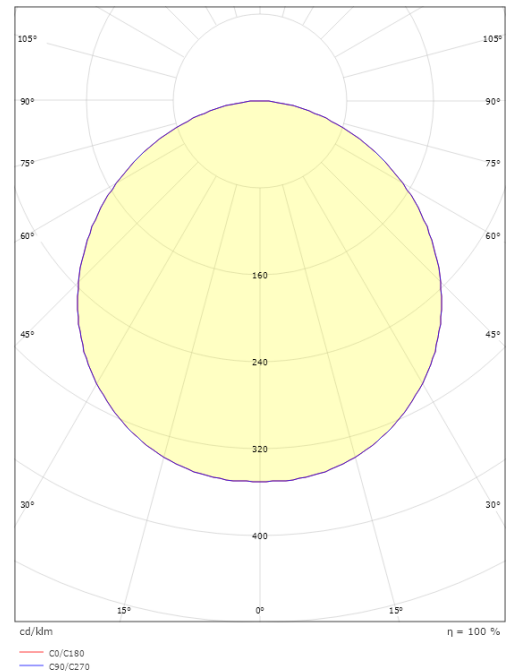

Afmetingen

Hoogte (mm) H: 77
Diameter (mm) D: 270
Gewicht (kg) bruto/netto: 2.39 / 1.9

Verpakking

Verpakkingsafmetingen (mm): 278 x 275 x 92

7 0 2 1 9 8 6 0 5 0 5 1 6