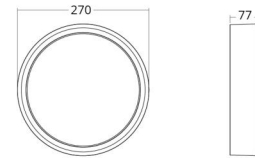

Frame Round

Frame Round Zwart 670lm 3000K Ra>80 Faseafsnijding

Artikelcode: 605051
EAN: 7021986050516

Elektrisch

System wattage: 7W
Spanning: 220-240V
Max. armaturen per stroomonderbreker: B10: 19, B16: 30, C10: 31, C16: 51

Lichttechniek

Soort lichtbron: LED
Luminous flux: 670lm
Werkzaamheid: 96 lm/W
Kleurtemperatuur: 3000K
Kleurweergave (CRI): Ra>80
MacAdams factor: SDCM: 3
Levensduur: L70/B20>100,000
Lichtverdeling: Direct
Optiek: Opaal
Bundelhoek: 110°
Fotobiologische veiligheid: RG 0
ULOR (Ja, met plafondmontage

Afmetingen

Hoogte (mm) H: 77
Diameter (mm) D: 270
Gewicht (kg) bruto/netto: 2.39 / 1.9

Verpakking

Verpakkingsafmetingen (mm): 278 x 275 x 92

7 0 2 1 9 8 6 0 5 0 5 1 6