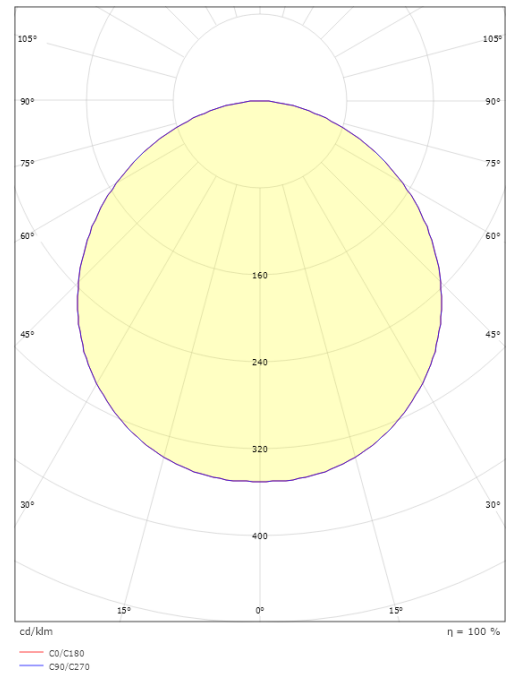

Afmetingen

Hoogte (mm) H: 77
Diameter (mm) D: 270
Gewicht (kg) bruto/netto: 2.39 / 1.9

Verpakking

Verpakkingsafmetingen (mm): 278 x 275 x 92

7 0 2 1 9 8 6 0 5 0 5 1 6