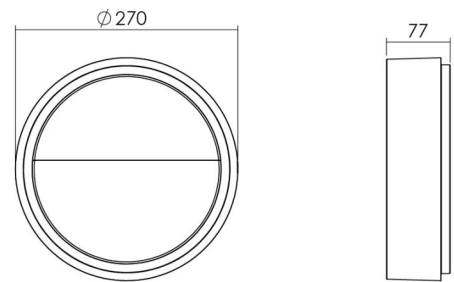

Materiaal en afwerking

Behuizing: Aluminium
Kleur: Zwart
Materiaal afdekking: UV-stabilized polycarbonate

Montage/Aansluiting

Montage: Opbouw, Binnen / Buiten
Aansluiting: Schroefloos klemmenblok

Afmetingen

Hoogte (mm) H: 77
Diameter (mm) D: 270
Gewicht (kg) bruto/netto: 2.39 / 1.9

Verpakking

Verpakkingsafmetingen (mm): 278 x 275 x 92

7 0 2 1 9 8 6 0 5 0 5 6 1