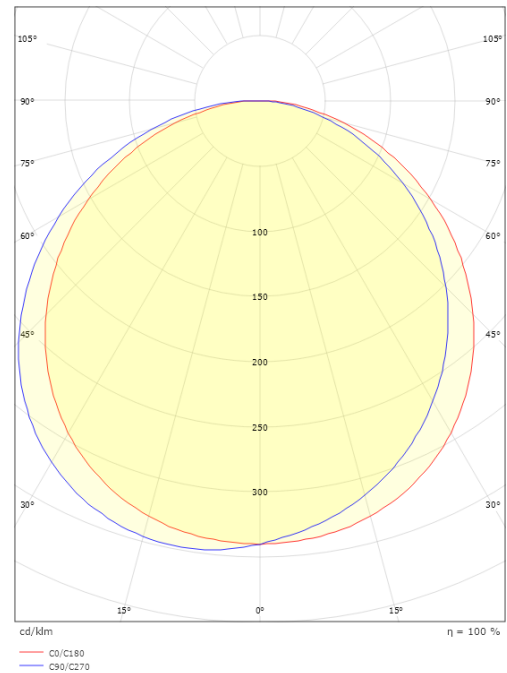

Lichttechniek

Soort lichtbron: LED
Luminous flux: 390lm
Werkzaamheid: 56 lm/W
Kleurtemperatuur: 3000K
Kleurweergave (CRI): Ra>80
MacAdams factor: SDCM: 3
levensduur: L70/B20>100,000
Lichtverdeling: Direct
Optiek: Opaal
Bundelhoek: 110°
Fotobiologische veiligheid: RG 0

Hoogte (mm) H: 77
Diameter (mm) D: 270
Gewicht (kg) bruto/netto: 2.39 / 1.9

Verpakking

Verpakkingsafmetingen (mm): 278 x 275 x 92

7 0 2 1 9 8 6 0 5 0 5 6 1