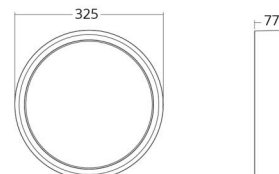

Materiaal en afwerking

Behuizing: Aluminium
Kleur: Wit (RAL 9003)
Materiaal afdekking: UV-stabilized polycarbonate

Montage/Aansluiting

Montage: Opbouw, Binnen / Buiten
Aansluiting: Schroefloos klemmenblok

Afmetingen

Hoogte (mm) H: 77
Diameter (mm) D: 325
Gewicht (kg) bruto/netto: 3.1 / 2.7

Verpakking

Verpakkingsafmetingen (mm): 332 x 332 x 92

7 0 2 1 9 8 6 0 5 1 7 1 1