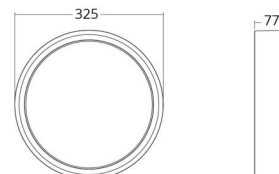

### Afmetingen

Hoogte (mm) H: 77  
Diameter (mm) D: 325  
Gewicht (kg) bruto/netto: 3.1 / 2.7

### Verpakking

Verpakkingsafmetingen (mm): 332 x 332 x 92

7 0 2 1 9 8 6 0 5 1 7 1 1