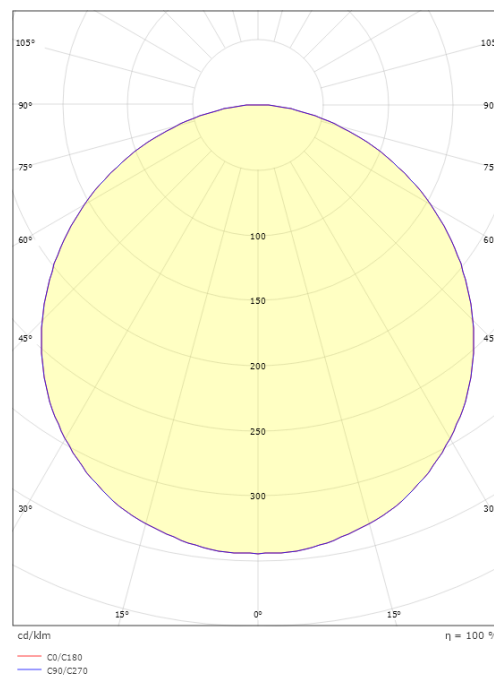

Afmetingen

Hoogte (mm) H: 77
Diameter (mm) D: 325
Gewicht (kg) bruto/netto: 3.1 / 2.7

Verpakking

Verpakkingsafmetingen (mm): 332 x 332 x 92

7 0 2 1 9 8 6 0 5 1 7 1 1