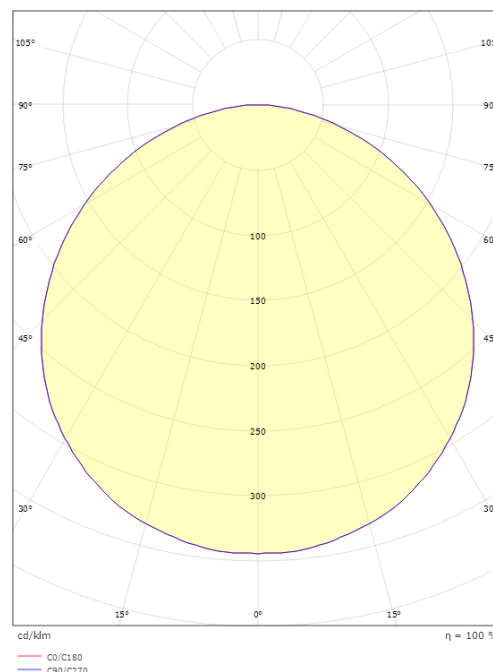

Frame Round Maxi

Frame Round Maxi Wit 4000K Ra>80 Faseafsnijding

Artikelcode: 605171
EAN: 7021986051711

Elektrisch

System wattage: 19W
Spanning: 220-240V
Max. armaturen per stroomonderbreker: B10: 31, B16: 50, C10: 52, C16: 85

Lichttechniek

Soort lichtbron: LED
Kleurtemperatuur: 4000K
Kleurweergave (CRI): Ra>80
MacAdams factor: SDCM: 3
levensduur: L70/B20>100,000
Lichtverdeling: Direct
Optiek: Opaal
Bundelhoek: 110°
Fotobiologische veiligheid: RG 0

Controle/dimmen

Type: Faseafsnijding

Bescherming

Isolatieklasse: Klasse II
IK Klasse: IK10
IP Klasse: IP66
Brandbeveiligings klasse: 850°C - 30s

Energie en goedkeuringen

Bevat enn lichtbron met energieklasse: D
BVB: Ja

Materiaal en afwerking

Behuizing: Aluminium
Kleur: Wit (RAL 9003)
Materiaal afdekking: UV-stabilized polycarbonate

Montage/Aansluiting

Montage: Opbouw, Binnen / Buiten
Aansluiting: Schroefloos klemmenblok

Afmetingen

Hoogte (mm) H: 77
Diameter (mm) D: 325
Gewicht (kg) bruto/netto: 3.1 / 2.7

Verpakking

Verpakkingsafmetingen (mm): 332 x 332 x 92

7 0 2 1 9 8 6 0 5 1 7 1 1