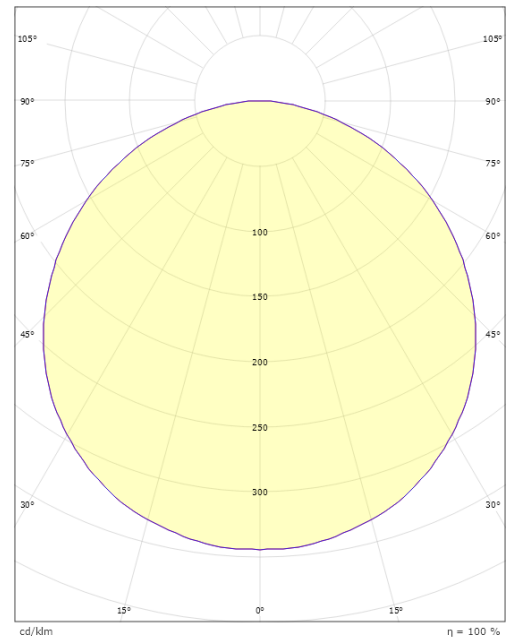

Verpakking

Verpakkingsafmetingen (mm): 332 x 332 x 92