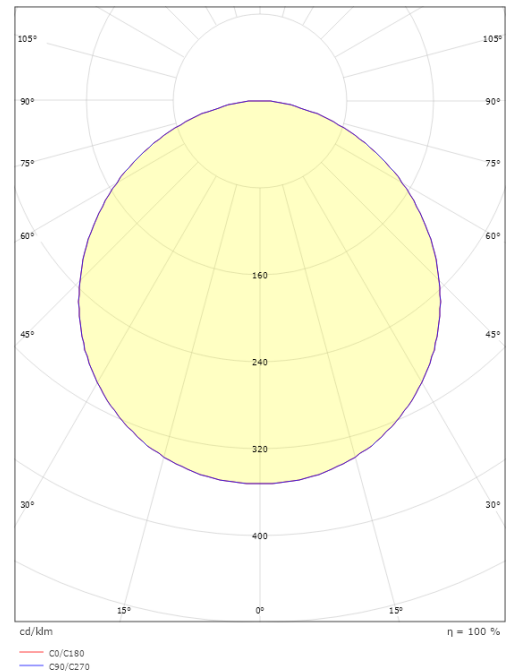

Verpakking

Verpakkingsafmetingen (mm): 332 x 332 x 92