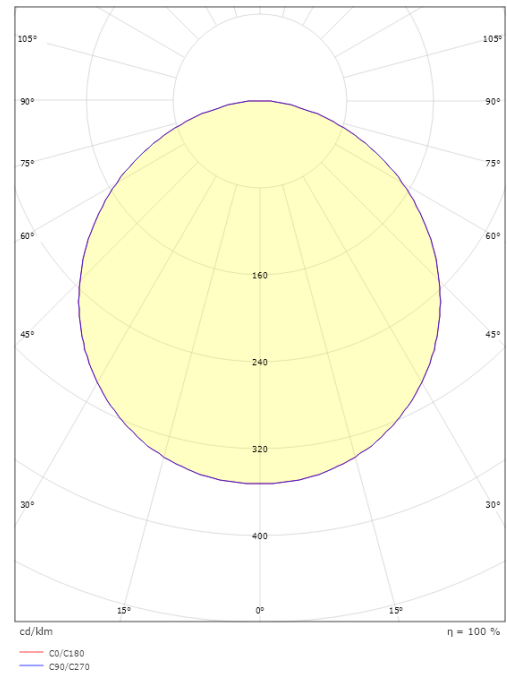

Frame Round Maxi

Frame Round Maxi Zwart 2030lm 3000K Ra>80 Sensor

Artikelcode: 605153
EAN: 7021986051537

Elektrisch

System wattage: 17W
Spanning: 220-240V
Max. armaturen per stroomonderbreker: B10: 31, B16: 50, C10: 52, C16: 85

Lichttechniek

Soort lichtbron: LED
Luminous flux: 2030lm
Werkzaamheid: 119 lm/W
Kleurtemperatuur: 3000K
Kleurweergave (CRI): Ra>80
MacAdams factor: SDCM: 3
levensduur: L70/B20>100,000
Lichtverdeling: Direct
Optiek: Opaal
Bundelhoek: 110°
Fotobiologische veiligheid: RG 0

Controle/dimmen

Type: Sensor

Bescherming

Isolatieklasse: Klasse II
IK Klasse: IK10
IP Klasse: IP66
Brandbeveiligings klasse: 850°C - 30s

Energie en goedkeuringen

Bevat een lichtbron met energieklasse: C

Materiaal en afwerking

Behuizing: Aluminium
Kleur: Zwart (RAL 9004)
Materiaal afdekking: UV-stabilized polycarbonate

Montage/Aansluiting

Montage: Opbouw, Binnen / Buiten
Aansluiting: Schroefloos klemmenblok

Afmetingen

Hoogte (mm) H: 77
Diameter (mm) D: 325
Gewicht (kg) bruto/netto: 3.1 / 2.7

Verpakking

Verpakkingsafmetingen (mm): 332 x 332 x 92

7 0 2 1 9 8 6 0 5 1 5 3 7