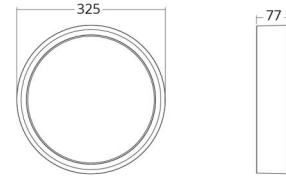

Frame Round Maxi

Frame Round Maxi Zwart 2030lm 3000K Ra>80 Sensor

Artikelcode: 605153
EAN: 7021986051537

Elektrisch

System wattage: 17W
Spanning: 220-240V
Max. armaturen per stroomonderbreker: B10: 31, B16: 50, C10: 52, C16: 85

Lichttechniek

Soort lichtbron: LED
Luminous flux: 2030lm
Werkzaamheid: 119 lm/W
Kleurtemperatuur: 3000K
Kleurweergave (CRI): Ra>80
MacAdams factor: SDCM: 3
Levensduur: L70/B20>100,000
Lichtverdeling: Direct
Optiek: Opaal
Bundelhoek: 110°
Fotobiologische veiligheid: RG 0
ULOR (Ja, met plafondmontage

Behuizing: Aluminium
Kleur: Zwart (RAL 9004)
Materiaal afdekking: UV-stabilized polycarbonate

Montage/Aansluiting

Montage: Opbouw, Binnen / Buiten
Aansluiting: Schroefloos klemmenblok

Afmetingen

Hoogte (mm) H: 77
Diameter (mm) D: 325
Gewicht (kg) bruto/netto: 3.1 / 2.7

Verpakking

Verpakkingsafmetingen (mm): 332 x 332 x 92

7 0 2 1 9 8 6 0 5 1 5 3 7