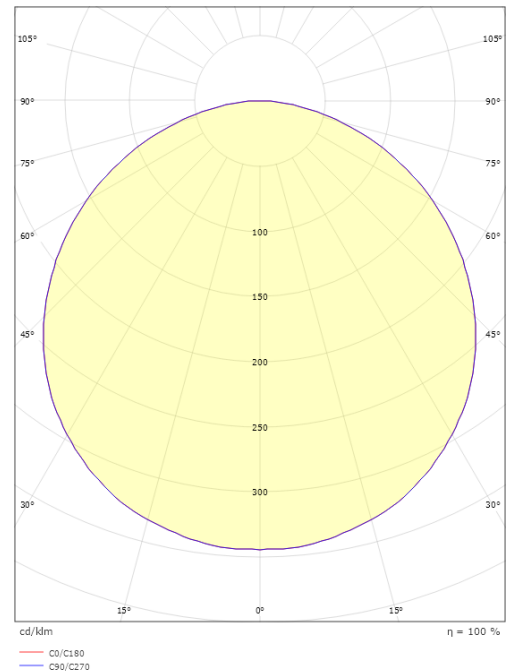

Afmetingen

Hoogte (mm) H: 77
Diameter (mm) D: 325
Gewicht (kg) bruto/netto: 3.1 / 2.7

Verpakking

Verpakkingsafmetingen (mm): 332 x 332 x 92

7 0 2 1 9 8 6 0 5 1 5 1 3