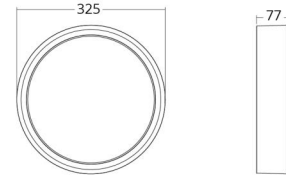

Frame Round Maxi

Frame Round Maxi Zwart 1990lm 3000K Ra>80 Faseafsnijding

Artikelcode: 605151
EAN: 7021986051513

Elektrisch

System wattage: 19W
Spanning: 220-240V
Max. armaturen per stroomonderbreker: B10: 31, B16: 50, C10: 52, C16: 85

Lichttechniek

Soort lichtbron: LED
Luminous flux: 1990lm
Werkzaamheid: 105 lm/W
Kleurtemperatuur: 3000K
Kleurweergave (CRI): Ra>80
MacAdams factor: SDCM: 3
levensduur: L70/B20>100,000
Lichtverdeling: Direct
Optiek: Opaal
Bundelhoek: 110°
Fotobiologische veiligheid: RG 0

Afmetingen

Hoogte (mm) H: 77
Diameter (mm) D: 325
Gewicht (kg) bruto/netto: 3.1 / 2.7

Verpakking

Verpakkingsafmetingen (mm): 332 x 332 x 92

7 0 2 1 9 8 6 0 5 1 5 1 3