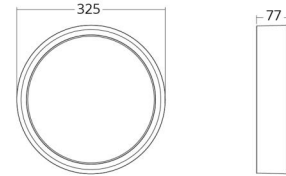

Behuizing: Aluminium
Kleur: Wit (RAL 9003)
Materiaal afdekking: UV-stabilized polycarbonate

Montage/Aansluiting

Montage: Opbouw, Binnen / Buiten
Aansluiting: Schroefloos klemmenblok

Afmetingen

Hoogte (mm) H: 77
Diameter (mm) D: 325
Gewicht (kg) bruto/netto: 3.1 / 2.7

Verpakking

Verpakkingsafmetingen (mm): 332 x 332 x 92

7 0 2 1 9 8 6 0 5 1 4 3 8