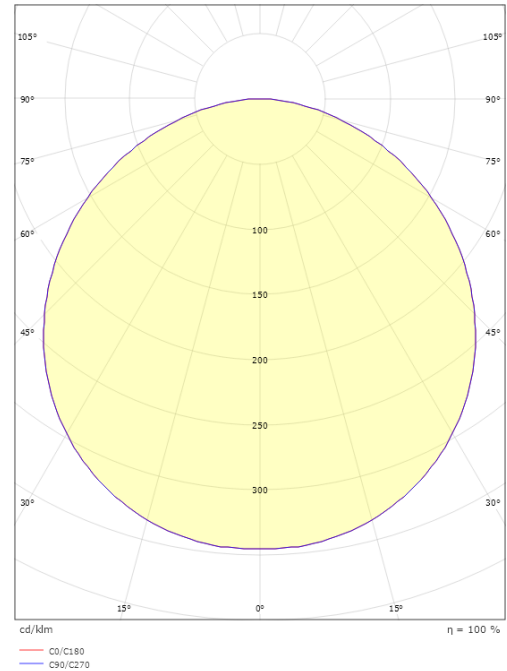

Frame Round Maxi

Frame Round Maxi Wit 2260lm 3000K Ra>80 Sensor

Artikelcode: 605143
EAN: 7021986051438

Elektrisch

System wattage: 17W
Spanning: 220-240V
Max. armaturen per stroomonderbreker: B10: 31, B16: 50, C10: 52, C16: 85

Lichttechniek

Soort lichtbron: LED
Luminous flux: 2260lm
Werkzaamheid: 133 lm/W
Kleurtemperatuur: 3000K
Kleurweergave (CRI): Ra>80
MacAdams factor: SDCM: 3
levensduur: L70/B20>100,000
Lichtverdeling: Direct
Optiek: Opaal
Bundelhoek: 110°
Fotobiologische veiligheid: RG 0

Controle/dimmen

Type: Sensor

Bescherming

Isolatieklasse: Klasse II
IK Klasse: IK10
IP Klasse: IP66
Brandbeveiligings klasse: 850°C - 30s

Energie en goedkeuringen

Bevat een lichtbron met energieklasse: C

Materiaal en afwerking

Behuizing: Aluminium
Kleur: Wit (RAL 9003)
Materiaal afdekking: UV-stabilized polycarbonate

Montage/Aansluiting

Montage: Opbouw, Binnen / Buiten
Aansluiting: Schroefloos klemmenblok

Afmetingen

Hoogte (mm) H: 77
Diameter (mm) D: 325
Gewicht (kg) bruto/netto: 3.1 / 2.7

Verpakking

Verpakkingsafmetingen (mm): 332 x 332 x 92

7 0 2 1 9 8 6 0 5 1 4 3 8