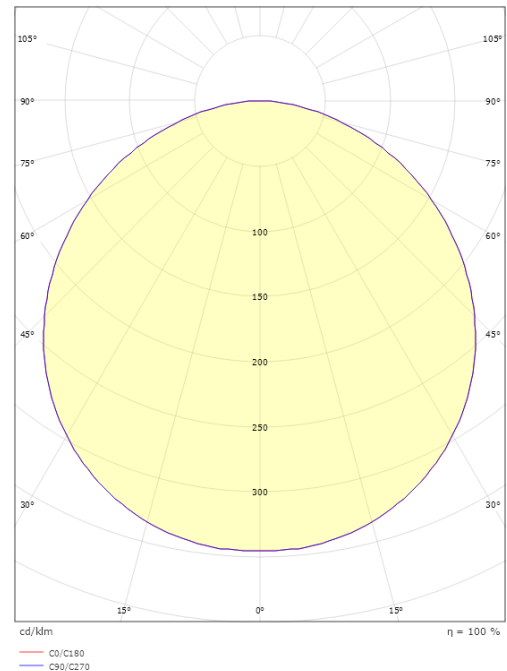

Frame Round Maxi

Frame Round Maxi Wit 2260lm 3000K Ra>80 Sensor

Artikelcode: 605143
EAN: 7021986051438

Elektrisch

System wattage: 17W
Spanning: 220-240V
Max. armaturen per stroomonderbreker: B10: 31, B16: 50, C10: 52, C16: 85

Lichttechniek

Soort lichtbron: LED
Luminous flux: 2260lm
Werkzaamheid: 133 lm/W
Kleurtemperatuur: 3000K
Kleurweergave (CRI): Ra>80
MacAdams factor: SDCM: 3
Levensduur: L70/B20>100,000
Lichtverdeling: Direct
Optiek: Opaal
Bundelhoek: 110°
Fotobiologische veiligheid: RG 0

Controle/dimmen

Type: Sensor

Bescherming

Isolatieklasse: Klasse II
IK Klasse: IK10
IP Klasse: IP66
Brandbeveiligings klasse: 850°C - 30s

Energie en goedkeuringen

Bevat een lichtbron met energieklasse: C

Materiaal en afwerking

Behuizing: Aluminium
Kleur: Wit (RAL 9003)
Materiaal afdekking: UV-stabilized polycarbonate

Montage/Aansluiting

Montage: Opbouw, Binnen / Buiten
Aansluiting: Schroefloos klemmenblok

Afmetingen

Hoogte (mm) H: 77
Diameter (mm) D: 325
Gewicht (kg) bruto/netto: 3.1 / 2.7

Verpakking

Verpakkingsafmetingen (mm): 332 x 332 x 92

7 0 2 1 9 8 6 0 5 1 4 3 8