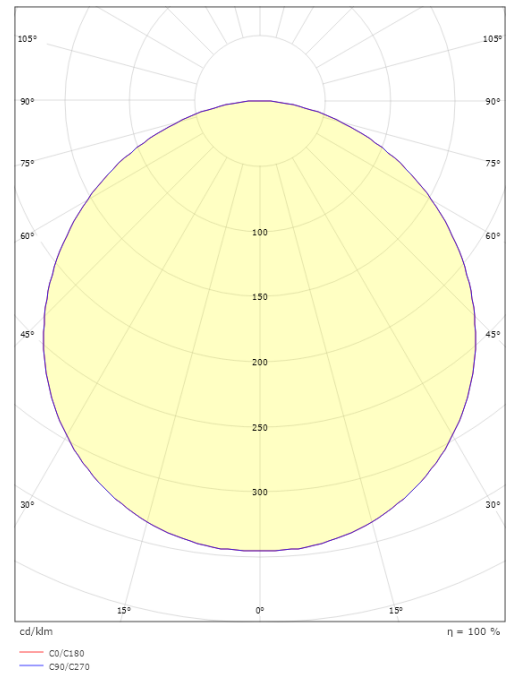

Frame Round Maxi

Frame Round Maxi Wit 2260lm 3000K Ra>80 Sensor

Artikelcode: 605143
EAN: 7021986051438

Elektrisch

System wattage: 17W
Spanning: 220-240V
Max. armaturen per stroomonderbreker: B10: 31, B16: 50, C10: 52, C16: 85

Lichttechniek

Soort lichtbron: LED
Luminous flux: 2260lm
Werkzaamheid: 133 lm/W
Kleurtemperatuur: 3000K
Kleurweergave (CRI): Ra>80
MacAdams factor: SDCM: 3
Levensduur: L70/B20>100,000
Lichtverdeling: Direct
Optiek: Opaal
Bundelhoek: 110°
Fotobiologische veiligheid: RG 0

Controle/dimmen

Type: Sensor

Bescherming

Isolatieklasse: Klasse II
IK Klasse: IK10
IP Klasse: IP66
Brandbeveiligings klasse: 850°C - 30s

Energie en goedkeuringen

Bevat een lichtbron met energieklasse: C

Materiaal en afwerking

Behuizing: Aluminium
Kleur: Wit (RAL 9003)
Materiaal afdekking: UV-stabilized polycarbonate

Montage/Aansluiting

Montage: Opbouw, Binnen / Buiten
Aansluiting: Schroefloos klemmenblok

Afmetingen

Hoogte (mm) H: 77
Diameter (mm) D: 325
Gewicht (kg) bruto/netto: 3.1 / 2.7

Verpakking

Verpakkingsafmetingen (mm): 332 x 332 x 92

7 0 2 1 9 8 6 0 5 1 4 3 8