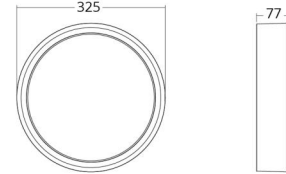

Behuizing: Aluminium
Kleur: Wit (RAL 9003)
Materiaal afdekking: UV-stabilized polycarbonate

Montage/Aansluiting

Montage: Opbouw, Binnen / Buiten
Aansluiting: Schroefloos klemmenblok

Afmetingen

Hoogte (mm) H: 77
Diameter (mm) D: 325
Gewicht (kg) bruto/netto: 3.1 / 2.7

Verpakking

Verpakkingsafmetingen (mm): 332 x 332 x 92

7 0 2 1 9 8 6 0 5 1 4 3 8