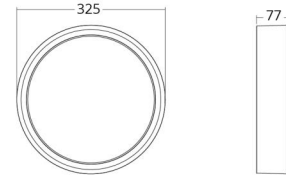

Frame Round Maxi

Frame Round Maxi Wit 2260lm 3000K Ra>80 Sensor

Artikelcode: 605143
EAN: 7021986051438

Elektrisch

System wattage: 17W
Spanning: 220-240V
Max. armaturen per stroomonderbreker: B10: 31, B16: 50, C10: 52, C16: 85

Lichttechniek

Soort lichtbron: LED
Luminous flux: 2260lm
Werkzaamheid: 133 lm/W
Kleurtemperatuur: 3000K
Kleurweergave (CRI): Ra>80
MacAdams factor: SDCM: 3
Levensduur: L70/B20>100,000
Lichtverdeling: Direct
Optiek: Opaal
Bundelhoek: 110°
Fotobiologische veiligheid: RG 0
ULOR (Ja, met plafondmontage

Behuizing: Aluminium
Kleur: Wit (RAL 9003)
Materiaal afdekking: UV-stabilized polycarbonate

Montage/Aansluiting

Montage: Opbouw, Binnen / Buiten
Aansluiting: Schroefloos klemmenblok

Afmetingen

Hoogte (mm) H: 77
Diameter (mm) D: 325
Gewicht (kg) bruto/netto: 3.1 / 2.7

Verpakking

Verpakkingsafmetingen (mm): 332 x 332 x 92