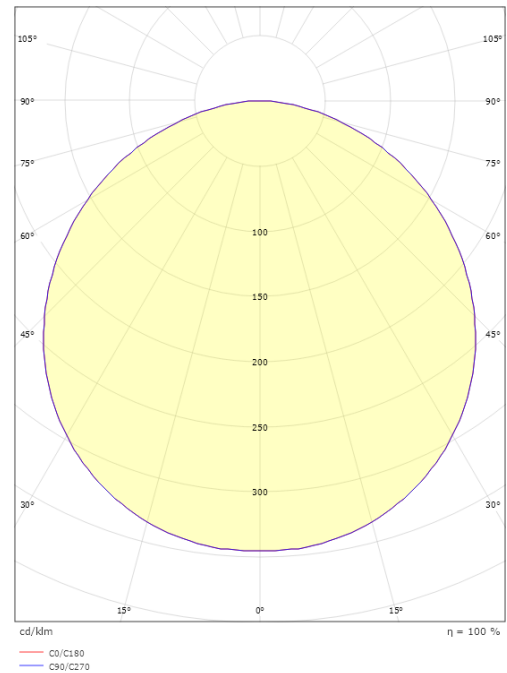

Frame Round Maxi

Frame Round Maxi Wit 2260lm 3000K Ra>80 Sensor

Artikelcode: 605143
EAN: 7021986051438

Elektrisch

System wattage: 17W
Spanning: 220-240V
Max. armaturen per stroomonderbreker: B10: 31, B16: 50, C10: 52, C16: 85

Lichttechniek

Soort lichtbron: LED
Luminous flux: 2260lm
Werkzaamheid: 133 lm/W
Kleurtemperatuur: 3000K
Kleurweergave (CRI): Ra>80
MacAdams factor: SDCM: 3
Levensduur: L70/B20>100,000
Lichtverdeling: Direct
Optiek: Opaal
Bundelhoek: 110°
Fotobiologische veiligheid: RG 0

Controle/dimmen

Type: Sensor

Bescherming

Isolatieklasse: Klasse II
IK Klasse: IK10
IP Klasse: IP66
Brandbeveiligings klasse: 850°C - 30s

Energie en goedkeuringen

Bevat een lichtbron met energieklasse: D

Materiaal en afwerking

Behuizing: Aluminium
Kleur: Wit (RAL 9003)
Materiaal afdekking: UV-stabilized polycarbonate

Montage/Aansluiting

Montage: Opbouw, Binnen / Buiten
Aansluiting: Schroefloos klemmenblok

Afmetingen

Hoogte (mm) H: 77
Diameter (mm) D: 325
Gewicht (kg) bruto/netto: 3.1 / 2.7

Verpakking

Verpakkingsafmetingen (mm): 332 x 332 x 92

7 0 2 1 9 8 6 0 5 1 4 3 8