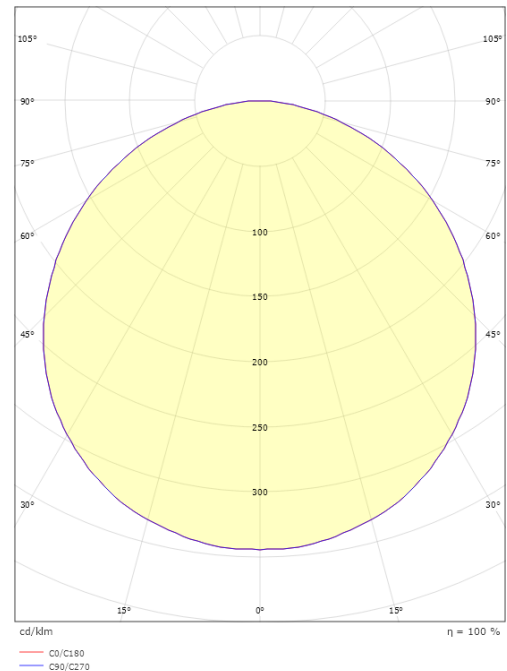

Afmetingen

Hoogte (mm) H: 77
Diameter (mm) D: 325
Gewicht (kg) bruto/netto: 3.1 / 2.7

Verpakking

Verpakkingsafmetingen (mm): 332 x 332 x 92

7 0 2 1 9 8 6 0 5 1 4 1 4