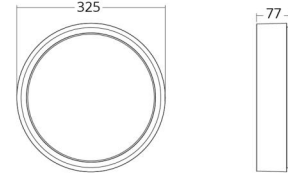

Materiaal en afwerking

Behuizing: Aluminium
Kleur: Wit (RAL 9003)
Materiaal afdekking: UV-stabilized polycarbonate

Montage/Aansluiting

Montage: Opbouw, Binnen / Buiten
Aansluiting: Schroefloos klemmenblok

Afmetingen

Hoogte (mm) H: 77
Diameter (mm) D: 325
Gewicht (kg) bruto/netto: 3.1 / 2.7

Verpakking

Verpakkingsafmetingen (mm): 332 x 332 x 92

7 0 2 1 9 8 6 0 5 1 4 1 4