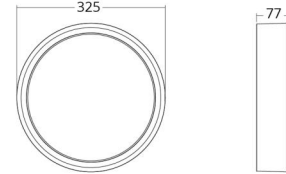

Verpakking

Verpakkingsafmetingen (mm): 332 x 332 x 92