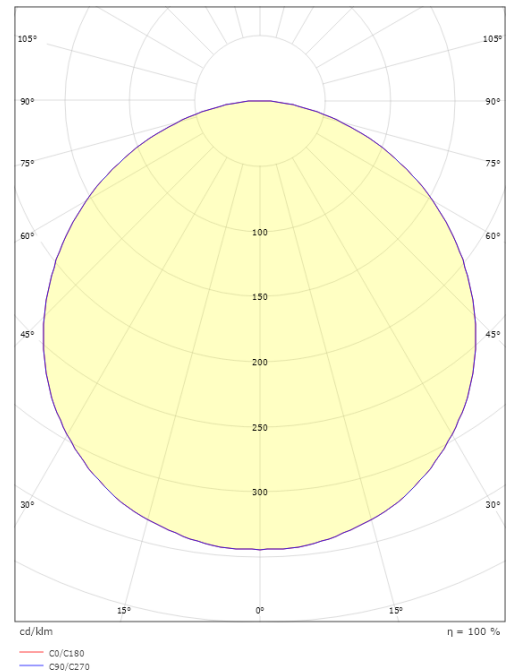

Verpakking

Verpakkingsafmetingen (mm): 332 x 332 x 92