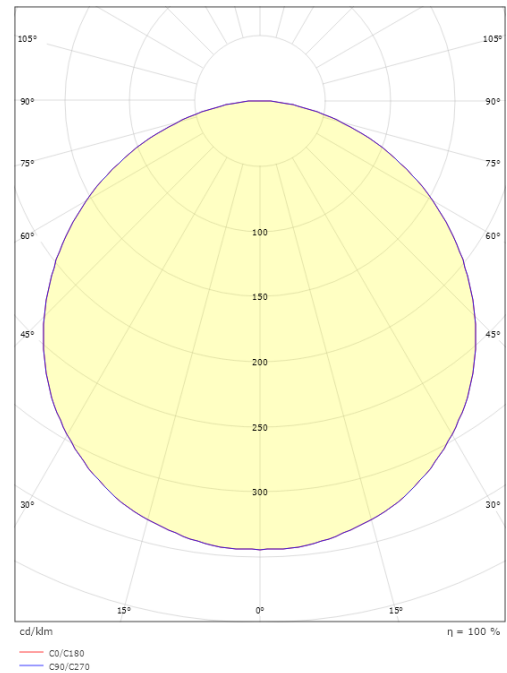

Afmetingen

Hoogte (mm) H: 77
Diameter (mm) D: 325
Gewicht (kg) bruto/netto: 3.1 / 2.7

Verpakking

Verpakkingsafmetingen (mm): 332 x 332 x 92

7 0 2 1 9 8 6 0 5 1 4 1 4