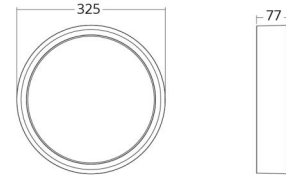

Materiaal en afwerking

Behuizing: Aluminium
Kleur: Wit (RAL 9003)
Materiaal afdekking: UV-stabilized polycarbonate

Montage/Aansluiting

Montage: Opbouw, Binnen / Buiten
Aansluiting: Schroefloos klemmenblok

Afmetingen

Hoogte (mm) H: 77
Diameter (mm) D: 325
Gewicht (kg) bruto/netto: 3.1 / 2.7

Verpakking

Verpakkingsafmetingen (mm): 332 x 332 x 92

7 0 2 1 9 8 6 0 5 1 4 1 4