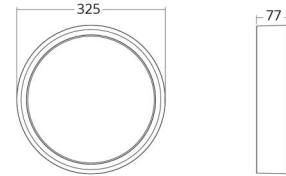

Lichttechniek

Soort lichtbron: LED
Luminous flux: 2320lm
Werkzaamheid: 122 lm/W
Kleurtemperatuur: 3000K
Kleurweergave (CRI): Ra>80
MacAdams factor: SDCM: 3
Levensduur: L70/B20>100,000
Lichtverdeling: Direct
Optiek: Opaal
Bundelhoek: 110°
Fotobiologische veiligheid: RG 0
ULOR (Ja, met plafondmontage