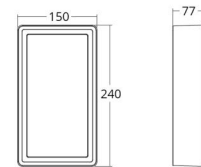

Materiaal en afwerking

Behuizing: Aluminium
Kleur: Grafiet
Materiaal afdekking: UV-stabilized polycarbonate

Montage/Aansluiting

Montage: Opbouw, Binnen / Buiten
Aansluiting: Schroefloos klemmenblok

Afmetingen

Lengte (mm) L: 240
Breedte (mm) W: 150
Hoogte (mm) H: 77
Gewicht (kg) bruto/netto: 1.9 / 1.75

Verpakking

Verpakkingsafmetingen (mm): 248 x 158 x 92

7 0 2 1 9 8 6 0 5 4 6 1 3