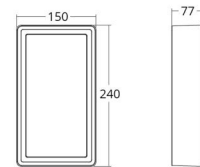

Lichttechniek

Soort lichtbron: LED
Luminous flux: 550lm
Werkzaamheid: 85 lm/W
Kleurtemperatuur: 3000K
Kleurweergave (CRI): Ra>80
MacAdams factor: SDCM: 3
levensduur: L70/B20>100,000
Lichtverdeling: Direct
Optiek: Opaal
Bundelhoek: 110°
Fotobiologische veiligheid: RG 0
ULOR (Ja, met plafondmontage