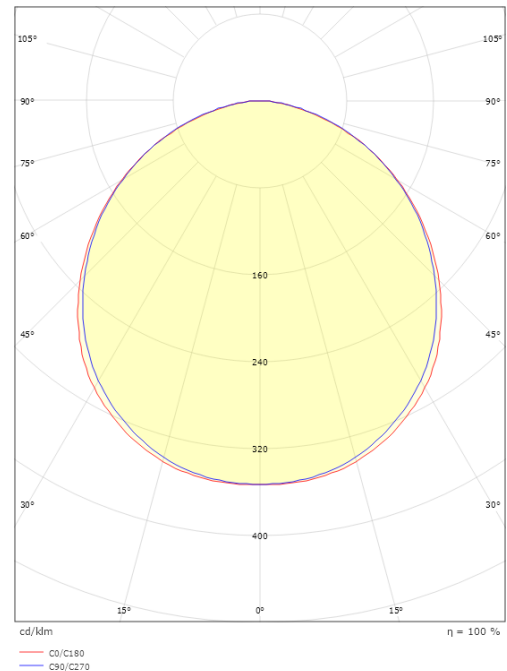

Lengte (mm) L: 240
Breedte (mm) W: 150
Hoogte (mm) H: 77
Gewicht (kg) bruto/netto: 1.9 / 1.75

Verpakking

Verpakkingsafmetingen (mm): 248 x 158 x 92

7 0 2 1 9 8 6 0 5 4 6 1 3