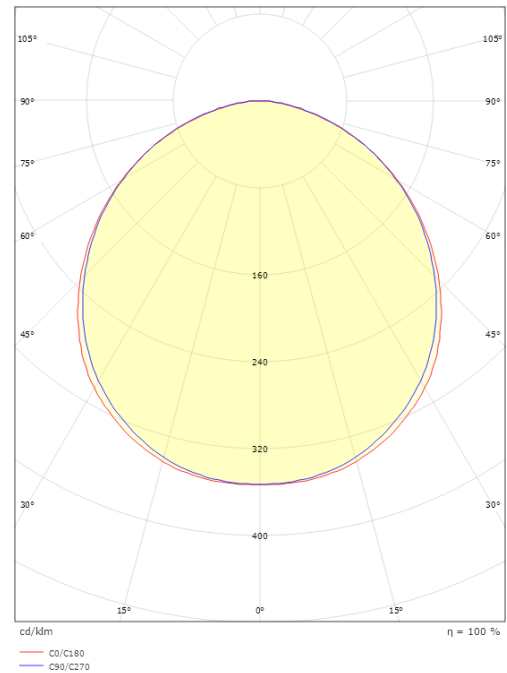

Lengte (mm) L: 240
Breedte (mm) W: 150
Hoogte (mm) H: 77
Gewicht (kg) bruto/netto: 1.9 / 1.75

Verpakking

Verpakkingsafmetingen (mm): 248 x 158 x 92

7 0 2 1 9 8 6 0 5 4 6 1 3