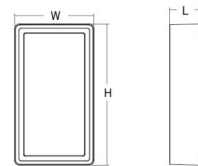

Materiaal en afwerking

Behuizing: Aluminium
Kleur: Grafiet
Materiaal afdekking: UV-stabilized polycarbonate

Montage/Aansluiting

Montage: Opbouw, Binnen / Buiten
Aansluiting: Schroefloos klemmenblok

Afmetingen

Lengte (mm) L: 240
Breedte (mm) W: 150
Hoogte (mm) H: 77
Gewicht (kg) bruto/netto: 1.9 / 1.75

Verpakking

Verpakkingsafmetingen (mm): 248 x 158 x 92

7 0 2 1 9 8 6 0 5 4 6 1 3