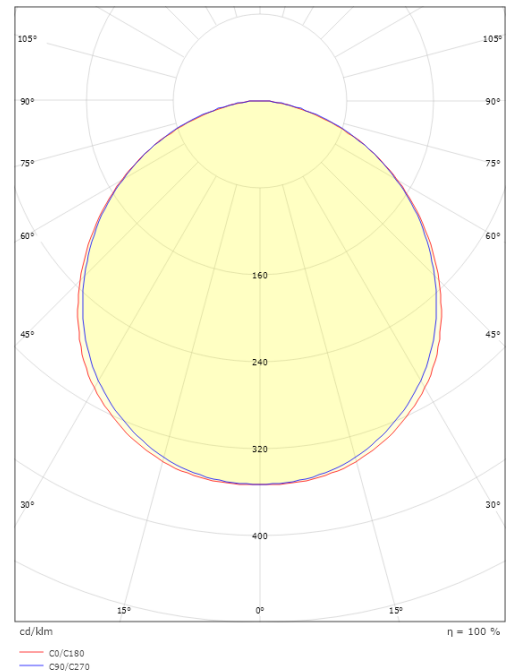

Afmetingen

Lengte (mm) L: 240
Breedte (mm) W: 150
Hoogte (mm) H: 77
Gewicht (kg) bruto/netto: 1.9 / 1.75

Verpakking

Verpakkingsafmetingen (mm): 248 x 158 x 92

7 0 2 1 9 8 6 0 5 4 5 1 4