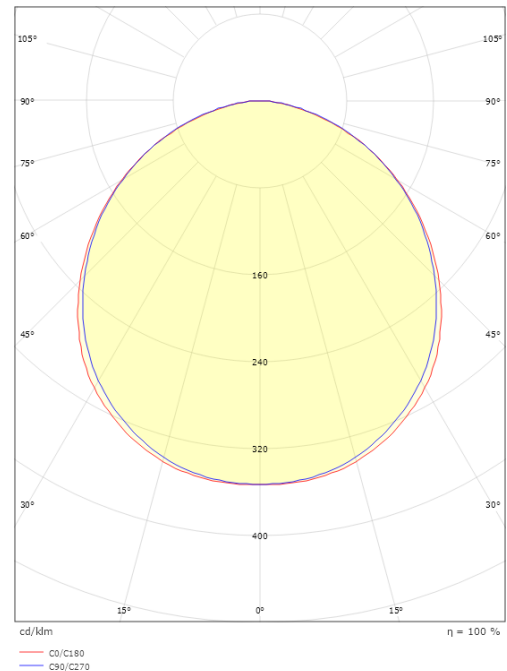

Frame Mini

Frame Mini Zwart 550lm 3000K Ra>80 Faseafsnijding

Artikelcode: 605451
EAN: 7021986054514

Elektrisch

System wattage: 6.5W
Spanning: 220-240V
Max. armaturen per stroomonderbreker: B10: 125, B16: 200

Lichttechniek

Soort lichtbron: LED
Luminous flux: 550lm
Werkzaamheid: 85 lm/W
Kleurtemperatuur: 3000K
Kleurweergave (CRI): Ra>80
MacAdams factor: SDCM: 3
levensduur: L70/B20>100,000
Lichtverdeling: Direct
Optiek: Opaal
Bundelhoek: 110°
Fotobiologische veiligheid: RG 0

Controle/dimmen

Type: Faseafsnijding

Bescherming

Isolatieklasse: Klasse II
IK Klasse: IK10
IP Klasse: IP66
Brandbeveiligings klasse: 850°C - 30s

Energie en goedkeuringen

Bevat een lichtbron met energieklasse: E
BVB: Ja

Materiaal en afwerking

Behuizing: Aluminium
Kleur: Zwart (RAL 9004)
Materiaal afdekking: UV-stabilized polycarbonate

Montage/Aansluiting

Montage: Opbouw, Binnen / Buiten
Aansluiting: Schroefloos klemmenblok

Afmetingen

Lengte (mm) L: 240
Breedte (mm) W: 150
Hoogte (mm) H: 77
Gewicht (kg) bruto/netto: 1.9 / 1.75

Verpakking

Verpakkingsafmetingen (mm): 248 x 158 x 92

7 0 2 1 9 8 6 0 5 4 5 1 4