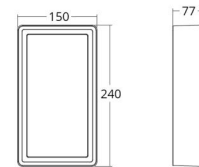

Materiaal en afwerking

Behuizing: Aluminium
Kleur: Zwart (RAL 9004)
Materiaal afdekking: UV-stabilized polycarbonate

Montage/Aansluiting

Montage: Opbouw, Binnen / Buiten
Aansluiting: Schroefloos klemmenblok

Afmetingen

Lengte (mm) L: 240
Breedte (mm) W: 150
Hoogte (mm) H: 77
Gewicht (kg) bruto/netto: 1.9 / 1.75

Verpakking

Verpakkingsafmetingen (mm): 248 x 158 x 92

7 0 2 1 9 8 6 0 5 4 5 1 4