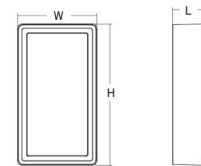

### Afmetingen

Lengte (mm) L: 240  
Breedte (mm) W: 150  
Hoogte (mm) H: 77  
Gewicht (kg) bruto/netto: 1.9 / 1.75

### Verpakking

Verpakkingsafmetingen (mm): 248 x 158 x 92

7 0 2 1 9 8 6 0 5 4 5 1 4