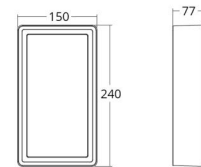

### Afmetingen

Lengte (mm) L: 240  
Breedte (mm) W: 150  
Hoogte (mm) H: 77  
Gewicht (kg) bruto/netto: 1.9 / 1.75

### Verpakking

Verpakkingsafmetingen (mm): 248 x 158 x 92

7 0 2 1 9 8 6 0 5 4 5 1 4