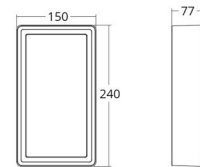

Materiaal en afwerking

Behuizing: Aluminium
Kleur: Wit
Materiaal afdekking: UV-stabilized polycarbonate

Montage/Aansluiting

Montage: Opbouw, Binnen / Buiten
Aansluiting: Schroefloos klemmenblok

Afmetingen

Lengte (mm) L: 240
Breedte (mm) W: 150
Hoogte (mm) H: 77
Gewicht (kg) bruto/netto: 1.9 / 1.75

Verpakking

Verpakkingsafmetingen (mm): 248 x 158 x 92

7 0 2 1 9 8 6 0 5 4 4 1 5