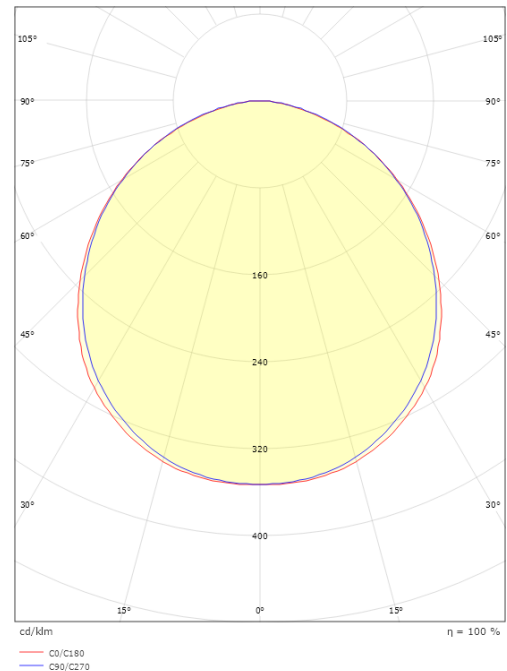

Lichttechniek

Soort lichtbron: LED
Luminous flux: 550lm
Werkzaamheid: 85 lm/W
Kleurtemperatuur: 3000K
Kleurweergave (CRI): Ra>80
MacAdams factor: SDCM: 3
levensduur: L70/B20>100,000
Lichtverdeling: Direct
Optiek: Opaal
Bundelhoek: 110°
Fotobiologische veiligheid: RG 0
ULOR (Ja, met plafondmontage

Lengte (mm) L: 240
Breedte (mm) W: 150
Hoogte (mm) H: 77
Gewicht (kg) bruto/netto: 1.9 / 1.75

Verpakking

Verpakkingsafmetingen (mm): 248 x 158 x 92

7 0 2 1 9 8 6 0 5 4 4 1 5