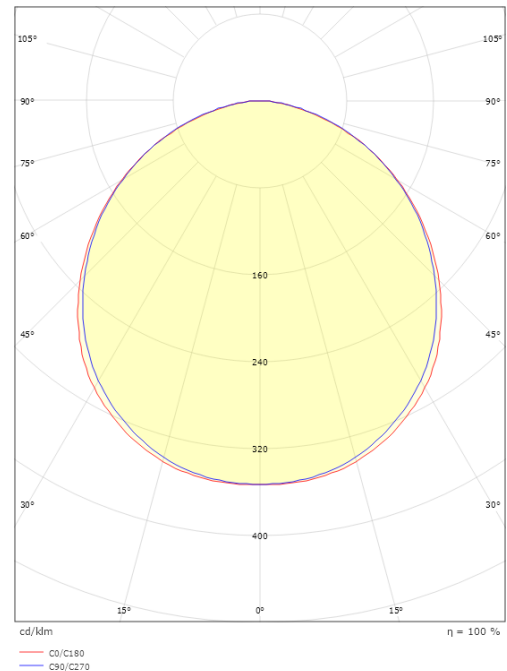

Lengte (mm) L: 240
Breedte (mm) W: 150
Hoogte (mm) H: 77
Gewicht (kg) bruto/netto: 1.9 / 1.75

Verpakking

Verpakkingsafmetingen (mm): 248 x 158 x 92

7 0 2 1 9 8 6 0 5 4 4 1 5