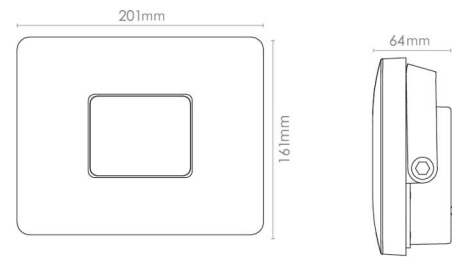

Flom Grafiet Maxi 4640lm 3000K Ra>80 Niet dimbaar

Artikelcode: 630024
 EAN: 7021986300246

Elektrisch

System wattage: 42W
 Spanning: 220-240V
 Max. armaturen per stroomonderbreker: B10: 8, B16: 12, C10: 9, C16: 13

Lichttechniek

Soort lichtbron: LED
 Luminous flux: 4640lm
 Werkzaamheid: 110 lm/W
 Kleurtemperatuur: 3000K
 Kleurweergave (CRI): Ra>80
 MacAdams factor: SDCM: 3
 levensduur: L80/B50>50,000
 Min. omgevingstemperatuur: -25°C
 Lichtverdeling: Direct
 Optiek: Gematteerd glas
 Bundelhoek: 100°
 Zichtbare flirkeren (SVM): 0.12
 Stroboscopisch flirkeren (SVM): 0.02
 ULOR (Ja, kantelhoek tot 13°

Controle/dimmen

Type: Niet dimbaar

Bescherming

Isolatieklasse: Klasse I
 IK Klasse: IK06
 IP Klasse: IP65

Energie en goedkeuringen

Bevat een lichtbron met energieklasse: C

Materiaal en afwerking

Behuizing: Aluminium
 Kleur: Grafiet
 Materiaal afdekking: Gehard glas

Montage/Aansluiting

Montage: Opbouw, Buiten
 Kabel: Kabel 1,5m

Afmetingen

Lengte (mm) L: 200
 Breedte (mm) W: 160
 Hoogte (mm) H: 64
 Gewicht (kg) bruto/netto: 1.722 / 1.565

Verpakking

Verpakkingsafmetingen (mm): 210 x 80 x 200