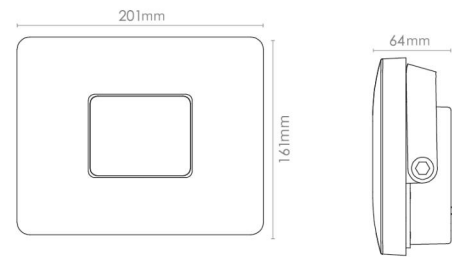

Flom Grafiet Maxi 4640lm 3000K Ra>80 Niet dimbaar

Artikelcode: 630024
 EAN: 7021986300246

Elektrisch

System wattage: 42W
 Spanning: 220-240V
 Max. armaturen per stroomonderbreker: B10: 8, B16: 12, C10: 9, C16: 13

Lichttechniek

Soort lichtbron: LED
 Luminous flux: 4640lm
 Werkzaamheid: 110 lm/W
 Kleurtemperatuur: 3000K
 Kleurweergave (CRI): Ra>80
 MacAdams factor: SDCM: 3
 levensduur: L80/B50>50,000
 Min. omgevingstemperatuur: -25°C
 Lichtverdeling: Direct
 Optiek: Gematteerd glas
 Bundelhoek: 100°
 Zichtbare flikkeren (SVM): 0.12
 Stroboscopisch flikkeren (SVM): 0.02

Montage/Aansluiting

Montage: Opbouw, Buiten
 Kabel: Kabel 1,5m

Afmetingen

Lengte (mm) L: 200
 Breedte (mm) W: 160
 Hoogte (mm) H: 64
 Gewicht (kg) bruto/netto: 1.722 / 1.565

Verpakking

Verpakkingsafmetingen (mm): 210 x 80 x 200