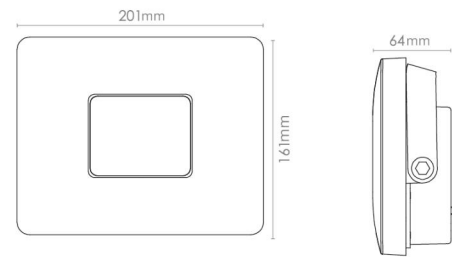

Flom Grafiet Maxi 4640lm 3000K Ra>80 Niet dimbaar

Artikelcode: 630024
EAN: 7021986300246

Elektrisch

System wattage: 42W
Spanning: 220-240V
Max. armaturen per stroomonderbreker: B10: 8, B16: 12, C10: 9, C16: 13

Lichttechniek

Soort lichtbron: LED
Luminous flux: 4640lm
Werkzaamheid: 110 lm/W
Kleurtemperatuur: 3000K
Kleurweergave (CRI): Ra>80
MacAdams factor: SDCM: 3
levensduur: L80/B50>50,000
Min. omgevingstemperatuur: -25°C
Lichtverdeling: Direct
Optiek: Gematteerd glas
Bundelhoek: 100°
Zichtbare flikkeren (SVM): 0.12
Stroboscopisch flikkeren (SVM): 0.02