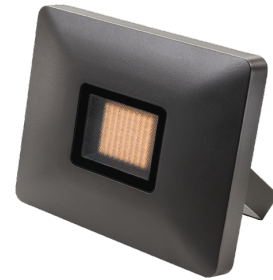

Flom Grafiet Maxi 4640lm 3000K Ra>80 Niet dimbaar

Artikelcode: 630024
 EAN: 7021986300246

Elektrisch

System wattage: 42W
 Spanning: 220-240V
 Max. armaturen per stroomonderbreker: B10: 8, B16: 12, C10: 9, C16: 13

Lichttechniek

Soort lichtbron: LED
 Luminous flux: 4640lm
 Werkzaamheid: 110 lm/W
 Kleurtemperatuur: 3000K
 Kleurweergave (CRI): Ra>80
 MacAdams factor: SDCM: 3
 levensduur: L80/B50>50,000
 Min. omgevingstemperatuur: -25°C
 Lichtverdeling: Direct
 Optiek: Gematteerd glas
 Bundelhoek: 100°
 Zichtbare flikkeren (SVM): 0.12
 Stroboscopisch flikkeren (SVM): 0.02

Controle/dimmen

Type: Niet dimbaar

Bescherming

Isolatieklasse: Klasse I
 IK Klasse: IK06
 IP Klasse: IP65

Energie en goedkeuringen

Bevat enn lichtbron met energieklasse: C

Materiaal en afwerking

Behuizing: Aluminium
 Kleur: Grafiet
 Materiaal afdekking: Gehard glas