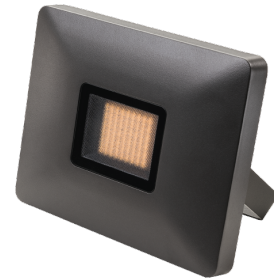

Flom Grafiet Maxi 4640lm 3000K Ra>80 Niet dimbaar

Artikelcode: 630024
 EAN: 7021986300246

Elektrisch

System wattage: 42W
 Spanning: 220-240V
 Max. armaturen per stroomonderbreker: B10: 8, B16: 12, C10: 9, C16: 13

Lichttechniek

Soort lichtbron: LED
 Luminous flux: 4640lm
 Werkzaamheid: 110 lm/W
 Kleurtemperatuur: 3000K
 Kleurweergave (CRI): Ra>80
 MacAdams factor: SDCM: 3
 levensduur: L80/B50>50,000
 Min. omgevingstemperatuur: -25°C
 Lichtverdeling: Direct
 Optiek: Gematteerd glas
 Bundelhoek: 100°
 Zichtbare flirkeren (SVM): 0.12
 Stroboscopisch flirkeren (SVM): 0.02
 ULOR (Ja, kantelhoek tot 13°

Controle/dimmen

Type: Niet dimbaar

Bescherming

Isolatieklasse: Klasse I
 IK Klasse: IK06
 IP Klasse: IP65

Energie en goedkeuringen

Bevat een lichtbron met energieklasse: C

Materiaal en afwerking

Behuizing: Aluminium
 Kleur: Grafiet
 Materiaal afdekking: Gehard glas