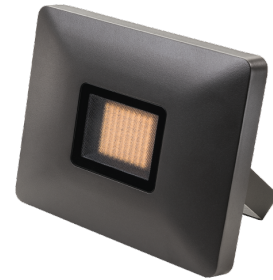

## Flom Grafiet Maxi 4640lm 3000K Ra>80 Niet dimbaar

Artikelcode: 630024  
 EAN: 7021986300246

### Lichttechniek

Soort lichtbron: LED  
 Luminous flux: 4640lm  
 Werkzaamheid: 110 lm/W  
 Kleurtemperatuur: 3000K  
 Kleurweergave (CRI): Ra>80  
 MacAdams factor: SDCM: 3  
 levensduur: L80/B50>50,000  
 Min. omgevingstemperatuur: -25°C  
 Lichtverdeling: Direct  
 Optiek: Gematteerd glas  
 Bundelhoek: 100°  
 Zichtbare flikkeren (SVM): 0.12  
 Stroboscopisch flikkeren (SVM): 0.02

### Controle/dimmen

Type: Niet dimbaar

### Materiaal en afwerking

Behuizing: Aluminium  
 Kleur: Grafiet  
 Materiaal afdekking: Gehard glas