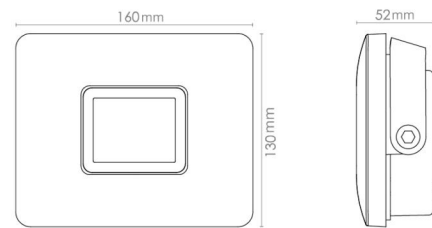

Flom Grafiet Midi 2610lm 3000K Ra>80 Niet dimbaar

Artikelcode: 630020
EAN: 7021986300208

Elektrisch

System wattage: 23W
Spanning: 220-240V
Max. armaturen per stroomonderbreker: B10: 30, B16: 18, C10: 33, C16: 20

Lichttechniek

Soort lichtbron: LED
Luminous flux: 2610lm
Werkzaamheid: 113 lm/W
Kleurtemperatuur: 3000K
Kleurweergave (CRI): Ra>80
MacAdams factor: SDCM: 3
levensduur: L80/B50>50,000
Min. omgevingstemperatuur: -25°C
Lichtverdeling: Direct
Optiek: Gematteerd glas
Bundelhoek: 100°
Zichtbare flikkeren (SVM): 0.16
Stroboscopisch flikkeren (SVM): 0.02