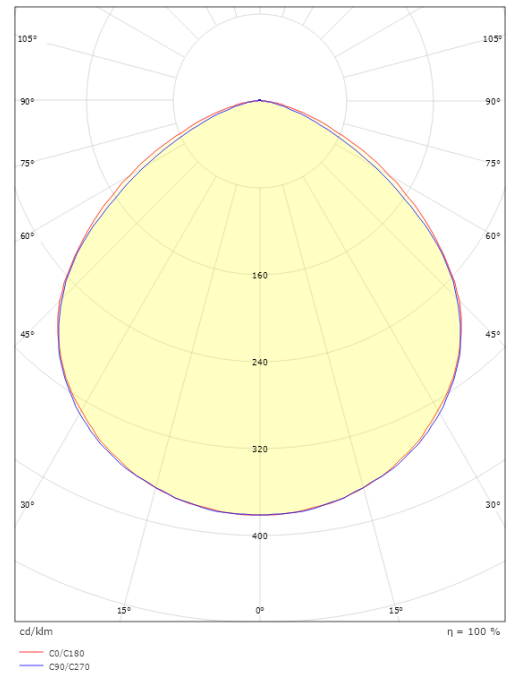

Verpakking

Verpakkingsafmetingen (mm): 170 x 180 x 70