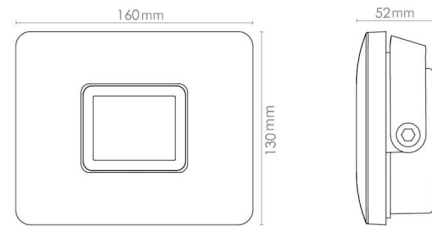

Flom Grafiet Midi 2610lm 3000K Ra>80 Niet dimbaar

Artikelcode: 630020
EAN: 7021986300208

Elektrisch

System wattage: 23W
Spanning: 220-240V
Max. armaturen per stroomonderbreker: B10: 30, B16: 18, C10: 33, C16: 20

Lichttechniek

Soort lichtbron: LED
Luminous flux: 2610lm
Werkzaamheid: 113 lm/W
Kleurtemperatuur: 3000K
Kleurweergave (CRI): Ra>80
MacAdams factor: SDCM: 3
levensduur: L80/B50>50,000
Min. omgevingstemperatuur: -25°C
Lichtverdeling: Direct
Optiek: Gematteerd glas
Bundelhoek: 100°
Zichtbare flikkeren (SVM): 0.16
Stroboscopisch flikkeren (SVM): 0.02