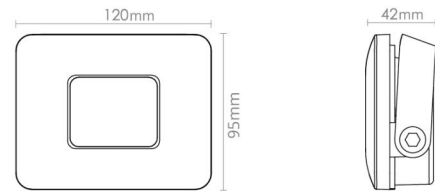

Flom Grafiet Mini 1060lm 3000K Ra>80 Niet dimbaar

Artikelcode: 630018
 EAN: 7021986300185

Elektrisch

System wattage: 10W
 Spanning: 220-240V
 Max. armaturen per stroomonderbreker: B10: 40, B16: 65, C10: 44, C16: 72

Lichttechniek

Soort lichtbron: LED
 Luminous flux: 1060lm
 Werkzaamheid: 106 lm/W
 Kleurtemperatuur: 3000K
 Kleurweergave (CRI): Ra>80
 MacAdams factor: SDCM: 3
 levensduur: L80/B50>50,000
 Min. omgevingstemperatuur: -25°C
 Lichtverdeling: Direct
 Optiek: Gematteerd glas
 Bundelhoek: 100°
 Zichtbare flikkeren (SVM): 0.29
 Stroboscopisch flikkeren (SVM): 0.03

Montage/Aansluiting

Montage: Opbouw, Buiten
 Kabel: Kabel 1,5m

Afmetingen

Lengte (mm) L: 120
 Breedte (mm) W: 95
 Hoogte (mm) H: 44
 Gewicht (kg) bruto/netto: 0.667 / 0.607

Verpakking

Verpakkingsafmetingen (mm): 170 x 130 x 60