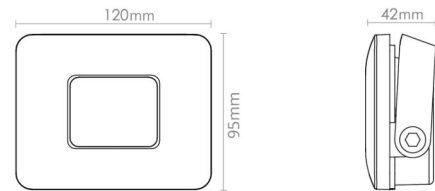

Flom Grafiet Mini 1060lm 3000K Ra>80 Niet dimbaar

Artikelcode: 630018
EAN: 7021986300185

Elektrisch

System wattage: 10W
Spanning: 220-240V
Max. armaturen per stroomonderbreker: B10: 40, B16: 65, C10: 44, C16: 72

Lichttechniek

Soort lichtbron: LED
Luminous flux: 1060lm
Werkzaamheid: 106 lm/W
Kleurtemperatuur: 3000K
Kleurweergave (CRI): Ra>80
MacAdams factor: SDCM: 3
levensduur: L80/B50>50,000
Min. omgevingstemperatuur: -25°C
Lichtverdeling: Direct
Optiek: Gematteerd glas
Bundelhoek: 100°
Zichtbare flikkeren (SVM): 0.29
Stroboscopisch flikkeren (SVM): 0.03