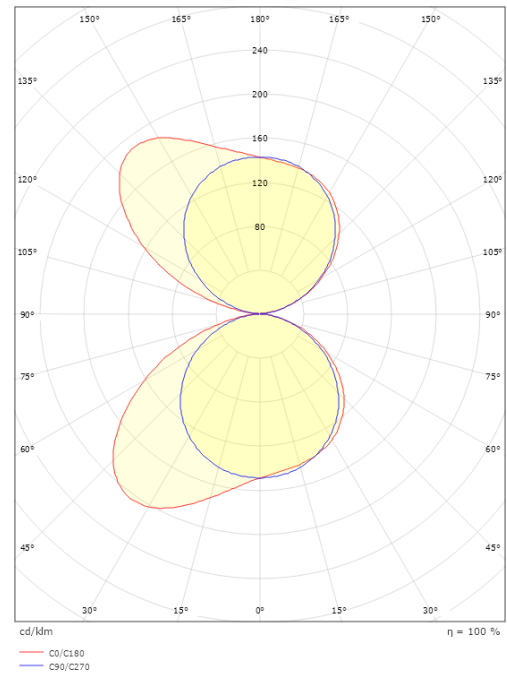

Edge Zwart 580lm 3000K Ra>80 Faseafsnijding

Artikelcode: 614351
EAN: 7021986143515

Elektrisch

System wattage: 7W
Spanning: 220-240V
Max. armaturen per stroomonderbreker: B10: 33, B16: 52, C10: 40, C16: 64

Lichttechniek

Soort lichtbron: LED
Luminous flux: 580lm
Werkzaamheid: 83 lm/W
Kleurtemperatuur: 3000K
Kleurweergave (CRI): Ra>80
MacAdams factor: SDCM: 3
levensduur: L90/B10>50,000
Lichtverdeling: Direct
Optiek: Helder glas
Bundelhoek: 110°/110°
Fotobiologische veiligheid: RG 0

Controle/dimmen

Type: Faseafsnijding

Bescherming

Isolatieklasse: Klasse I
IK Klasse: IK06
IP Klasse: IP65

Energie en goedkeuringen

Bevat enn lichtbron met energieklasse: C
BVB: Ja

Materiaal en afwerking

Behuizing: Aluminium
Kleur: Zwart (RAL 9004)
Materiaal afdekking: Gehard glas

Montage/Aansluiting

Montage: Opbouw, Binnen / Buiten
Aansluiting: Schroefloos klemmenblok

Afmetingen

Breedte (mm) W: 320
Hoogte (mm) H: 60
Diepte (D): 103
Gewicht (kg) bruto/netto: 2.04 / 1.7

Verpakking

Verpakkingsafmetingen (mm): 330 x 120 x 70

7 0 2 1 9 8 6 1 4 3 5 1 5