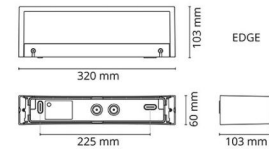

Edge Zwart 580lm 3000K Ra>80 Faseafsnijding

Artikelcode: 614351
 EAN: 7021986143515

Elektrisch

System wattage: 7W
 Spanning: 220-240V
 Max. armaturen per stroomonderbreker: B10: 33, B16: 52, C10: 40, C16: 64

Lichttechniek

Soort lichtbron: LED
 Luminous flux: 580lm
 Werkzaamheid: 83 lm/W
 Kleurtemperatuur: 3000K
 Kleurweergave (CRI): Ra>80
 MacAdams factor: SDCM: 3
 levensduur: L90/B10>50,000
 Lichtverdeling: Direct
 Optiek: Helder glas
 Bundelhoek: 110°/110°
 Fotobiologische veiligheid: RG 0

Montage/Aansluiting

Montage: Opbouw, Binnen / Buiten
 Aansluiting: Schroefloos klemmenblok

Afmetingen

Breedte (mm) W: 320
 Hoogte (mm) H: 60
 Diepte (D): 103
 Gewicht (kg) bruto/netto: 2.04 / 1.7

Verpakking

Verpakkingsafmetingen (mm): 330 x 120 x 70

7 021986 143515