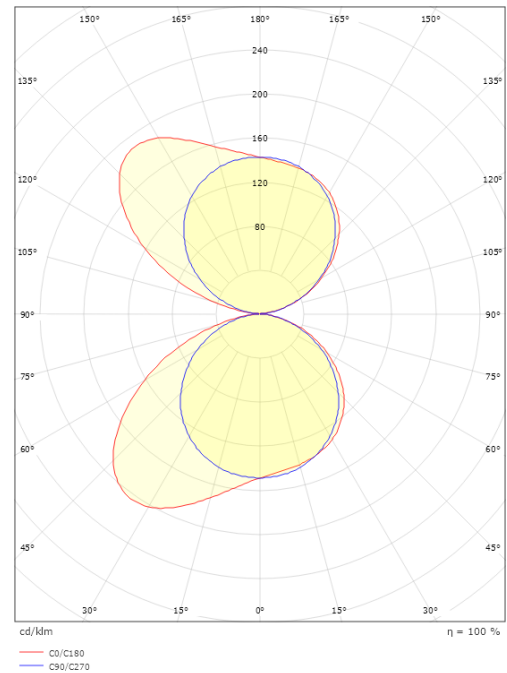

Edge Zwart 580lm 3000K Ra>80 Faseafsnijding

Artikelcode: 614351
EAN: 7021986143515

Elektrisch

System wattage: 7W
Spanning: 220-240V
Max. armaturen per stroomonderbreker: B10: 33, B16: 52, C10: 40, C16: 64

Lichttechniek

Soort lichtbron: LED
Luminous flux: 580lm
Werkzaamheid: 83 lm/W
Kleurtemperatuur: 3000K
Kleurweergave (CRI): Ra>80
MacAdams factor: SDCM: 3
levensduur: L90/B10>50,000
Lichtverdeling: Direct
Optiek: Helder glas
Bundelhoek: 110°/110°
Fotobiologische veiligheid: RG 0

Controle/dimmen

Type: Faseafsnijding

Bescherming

Isolatieklasse: Klasse I
IK Klasse: IK06
IP Klasse: IP65

Energie en goedkeuringen

Bevat enn lichtbron met energieklasse: C
BVB: Ja

Materiaal en afwerking

Behuizing: Aluminium
Kleur: Zwart (RAL 9004)
Materiaal afdekking: Gehard glas

Montage/Aansluiting

Montage: Opbouw, Binnen / Buiten
Aansluiting: Schroefloos klemmenblok

Afmetingen

Breedte (mm) W: 320
Hoogte (mm) H: 60
Diepte (D): 103
Gewicht (kg) bruto/netto: 2.04 / 1.7

Verpakking

Verpakkingsafmetingen (mm): 330 x 120 x 70

7 021986143515