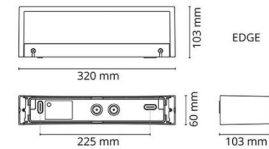

Edge Zwart 580lm 3000K Ra>80 Faseafsnijding

Artikelcode: 614351
 EAN: 7021986143515

Elektrisch

System wattage: 7W
 Spanning: 220-240V
 Max. armaturen per stroomonderbreker: B10: 33, B16: 52, C10: 40, C16: 64

Lichttechniek

Soort lichtbron: LED
 Luminous flux: 580lm
 Werkzaamheid: 83 lm/W
 Kleurtemperatuur: 3000K
 Kleurweergave (CRI): Ra>80
 MacAdams factor: SDCM: 3
 levensduur: L70/B10>50,000
 Lichtverdeling: Direct
 Optiek: Helder glas
 Bundelhoek: 110°/110°
 Fotobiologische veiligheid: RG 0

Montage/Aansluiting

Montage: Opbouw, Binnen / Buiten
 Aansluiting: Schroefloos klemmenblok

Afmetingen

Breedte (mm) W: 320
 Hoogte (mm) H: 60
 Diepte (D): 103
 Gewicht (kg) bruto/netto: 2.04 / 1.7

Verpakking

Verpakkingsafmetingen (mm): 330 x 120 x 70