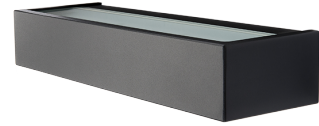

## Edge Zwart 580lm 3000K Ra>80 Faseafsnijding

Artikelcode: 614351  
 EAN: 7021986143515

### Lichttechniek

Soort lichtbron: LED  
 Luminous flux: 580lm  
 Werkzaamheid: 83 lm/W  
 Kleurtemperatuur: 3000K  
 Kleurweergave (CRI): Ra>80  
 MacAdams factor: SDCM: 3  
 levensduur: L90/B10>50,000  
 Lichtverdeling: Direct  
 Optiek: Helder glas  
 Bundelhoek: 110°/110°  
 Fotobiologische veiligheid: RG 0

### Materiaal en afwerking

Behuizing: Aluminium  
 Kleur: Zwart (RAL 9004)  
 Materiaal afdekking: Gehard glas