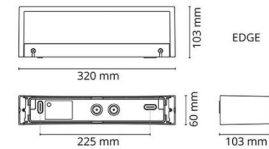

Lichttechniek

Soort lichtbron: LED
Luminous flux: 580lm
Werkzaamheid: 83 lm/W
Kleurtemperatuur: 3000K
Kleurweergave (CRI): Ra>80
MacAdams factor: SDCM: 3
levensduur: L70/B10>50,000
Lichtverdeling: Direct
Optiek: Helder glas
Bundelhoek: 110°/110°
Fotobiologische veiligheid: RG 0