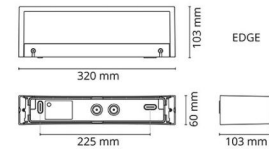

Edge Zwart 580lm 3000K Ra>80 Faseafsnijding

Artikelcode: 614351
 EAN: 7021986143515

Elektrisch

System wattage: 7W
 Spanning: 220-240V
 Max. armaturen per stroomonderbreker: B10: 33, B16: 52, C10: 40, C16: 64

Lichttechniek

Soort lichtbron: LED
 Luminous flux: 580lm
 Werkzaamheid: 83 lm/W
 Kleurtemperatuur: 3000K
 Kleurweergave (CRI): Ra>80
 MacAdams factor: SDCM: 3
 levensduur: L90/B10>50,000
 Lichtverdeling: Direct
 Optiek: Helder glas
 Bundelhoek: 110°/110°
 Fotobiologische veiligheid: RG 0

Montage/Aansluiting

Montage: Opbouw, Binnen / Buiten
 Aansluiting: Schroefloos klemmenblok

Afmetingen

Breedte (mm) W: 320
 Hoogte (mm) H: 60
 Diepte (D): 103
 Gewicht (kg) bruto/netto: 2.04 / 1.7

Verpakking

Verpakkingsafmetingen (mm): 330 x 120 x 70

7 021986143515