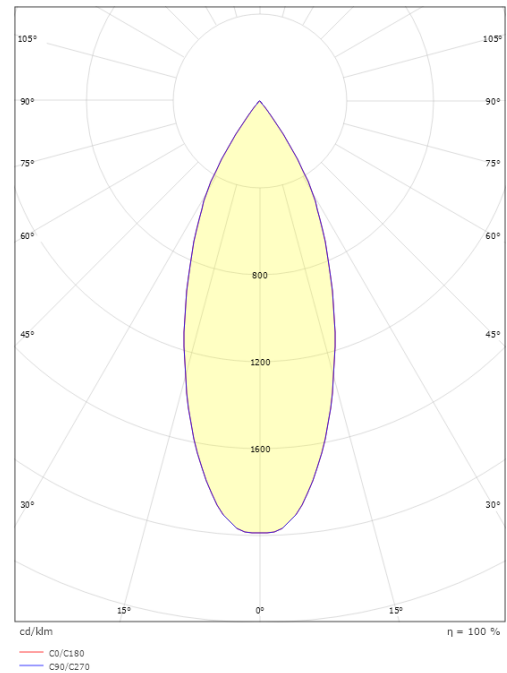

Montage/Aansluiting

Montage: Opbouw, Buiten
 Aansluiting: Schroefloos klemmenblok

Afmetingen

Lengte (mm) L: 90
 Breedte (mm) W: 90
 Hoogte (mm) H: 120
 Gewicht (kg) bruto/netto: 1.05 / 0.925

Verpakking

Verpakkingsafmetingen (mm): 100 x 100 x 155

7 0 2 1 9 8 6 3 3 6 8 9 4