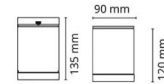

Echo Grafiet Plafond 360lm 3000K Ra>80 Faseafsnijding

Artikelcode: 633689
 EAN: 7021986336894

Elektrisch

System wattage: 6.2W
 Spanning: 220-240V

Lichttechniek

Soort lichtbron: LED
 Stopcontact: GU10
 Lichtbron inbegrepen: Ja
 Luminous flux: 360lm
 Werkzaamheid: 58 lm/W
 Kleurtemperatuur: 3000K
 Kleurweergave (CRI): Ra>80
 MacAdams factor: SDCM: 4
 levensduur: L70/B50>25,000
 Lichtverdeling: Direct
 Optiek: Helder glas
 Bundelhoek: 35°

Controle/dimmen

Type: Faseafsnijding

Bescherming

Isolatieklasse: Klasse I
 IK Klasse: IK07
 IP Klasse: IP54

Energie en goedkeuringen

Bevat enn lichtbron met energieklasse: F

Materiaal en afwerking

Behuizing: Aluminium
 Kleur: Grafiet
 Materiaal afdekking: Gehard glas

Montage/Aansluiting

Montage: Opbouw, Buiten
 Aansluiting: Schroefloos klemmenblok

Afmetingen

Lengte (mm) L: 90
 Breedte (mm) W: 90
 Hoogte (mm) H: 120
 Gewicht (kg) bruto/netto: 1.05 / 0.925

Verpakking

Verpakkingsafmetingen (mm): 100 x 100 x 155