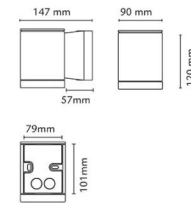

Echo Grafiet 360lm 3000K Ra>80 Faseafsnijding

Artikelcode: 633687
 EAN: 7021986336870

Elektrisch

System wattage: 6.2W
 Spanning: 220-240V

Lichttechniek

Soort lichtbron: LED
 Stopcontact: GU10
 Lichtbron inbegrepen: Ja
 Luminous flux: 360lm
 Werkzaamheid: 58 lm/W
 Kleurtemperatuur: 3000K
 Kleurweergave (CRI): Ra>80
 MacAdams factor: SDCM: 4
 levensduur: L70/B50>25,000
 Lichtverdeling: Direct
 Optiek: Helder glas
 Bundelhoek: 35°

Controle/dimmen

Type: Faseafsnijding

Bescherming

Isolatieklasse: Klasse II
 IK Klasse: IK07
 IP Klasse: IP54

Energie en goedkeuringen

Bevat een lichtbron met energieklasse: F

Materiaal en afwerking

Behuizing: Aluminium
 Kleur: Grafiet
 Materiaal afdekking: Gehard glas

Montage/Aansluiting

Montage: Opbouw, Buiten
 Aansluiting: Schroefloos klemmenblok

Afmetingen

Breedte (mm) W: 90
 Hoogte (mm) H: 120
 Diepte (D): 147
 Gewicht (kg) bruto/netto: 1.11 / 1.11

Verpakking

Verpakkingsafmetingen (mm): 160 x 100 x 130