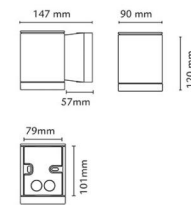

### Controle/dimmen

Type: Faseafsnijding

### Afmetingen

Breedte (mm) W: 90  
 Hoogte (mm) H: 120  
 Diepte (D): 147  
 Gewicht (kg) bruto/netto: 1.11 / 1.11

### Verpakking

Verpakkingsafmetingen (mm): 160 x 100 x 130

7 021986336870