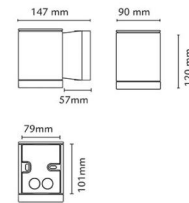

Echo Grafiet 360lm 3000K Ra>80 Faseafsnijding

Artikelcode: 633687
 EAN: 7021986336870

Elektrisch

System wattage: 6.2W
 Spanning: 220-240V

Lichttechniek

Soort lichtbron: LED
 Stopcontact: GU10
 Lichtbron inbegrepen: Ja
 Luminous flux: 360lm
 Werkzaamheid: 58 lm/W
 Kleurtemperatuur: 3000K
 Kleurweergave (CRI): Ra>80
 MacAdams factor: SDCM: 4
 levensduur: L70/B50>25,000
 Lichtverdeling: Direct
 Optiek: Helder glas
 Bundelhoek: 35°

Controle/dimmen

Type: Faseafsnijding

Bescherming

Isolatieklasse: Klasse II
 IK Klasse: IK07
 IP Klasse: IP54

Energie en goedkeuringen

Bevat een lichtbron met energieklasse: F

Materiaal en afwerking

Behuizing: Aluminium
 Kleur: Grafiet
 Materiaal afdekking: Gehard glas

Montage/Aansluiting

Montage: Opbouw, Buiten
 Aansluiting: Schroefloos klemmenblok

Afmetingen

Breedte (mm) W: 90
 Hoogte (mm) H: 120
 Diepte (D): 147
 Gewicht (kg) bruto/netto: 1.11 / 1.11

Verpakking

Verpakkingsafmetingen (mm): 160 x 100 x 130