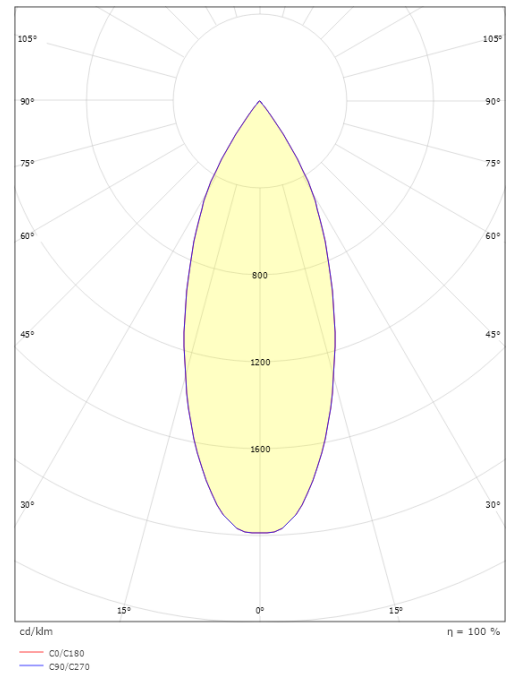

Echo Grafiet 360lm 3000K Ra>80 Faseafsnijding

Artikelcode: 633687
EAN: 7021986336870

Elektrisch

System wattage: 6.2W
Spanning: 220-240V

Lichttechniek

Soort lichtbron: LED
Stopcontact: GU10
Lichtbron inbegrepen: Ja
Luminous flux: 360lm
Werkzaamheid: 58 lm/W
Kleurtemperatuur: 3000K
Kleurweergave (CRI): Ra>80
MacAdams factor: SDCM: 4
levensduur: L70/B50>25,000
Lichtverdeling: Direct
Optiek: Helder glas
Bundelhoek: 35°

Controle/dimmen

Type: Faseafsnijding

Bescherming

Isolatieklasse: Klasse II
IK Klasse: IK07
IP Klasse: IP54

Energie en goedkeuringen

Bevat een lichtbron met energieklasse: F

Materiaal en afwerking

Behuizing: Aluminium
Kleur: Grafiet
Materiaal afdekking: Gehard glas

Montage/Aansluiting

Montage: Opbouw, Buiten
Aansluiting: Schroefloos klemmenblok

Afmetingen

Breedte (mm) W: 90
Hoogte (mm) H: 120
Diepte (D): 147
Gewicht (kg) bruto/netto: 1.11 / 1.11

Verpakking

Verpakkingsafmetingen (mm): 160 x 100 x 130

7 021986336870