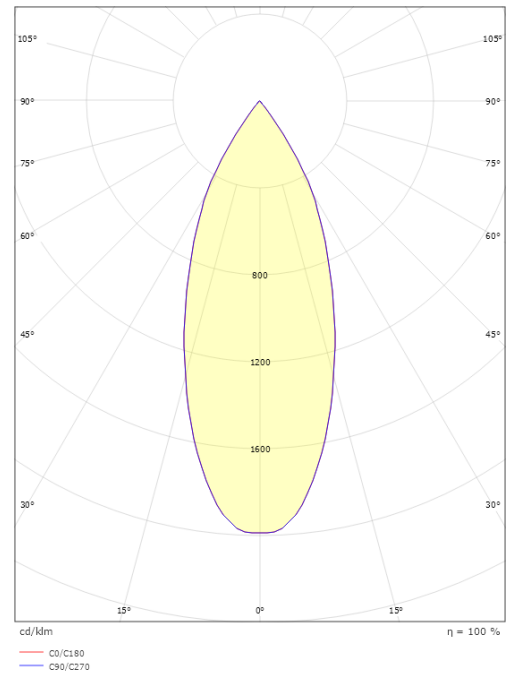

Montage/Aansluiting

Montage: Opbouw, Buiten
 Aansluiting: Schroefloos klemmenblok

Afmetingen

Breedte (mm) W: 90
 Hoogte (mm) H: 120
 Diepte (D): 147
 Gewicht (kg) bruto/netto: 1.11 / 1.11

Verpakking

Verpakkingsafmetingen (mm): 160 x 100 x 130

7 0 2 1 9 8 6 3 3 6 8 7 0