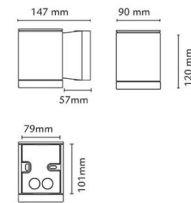

Echo Grafiet 360lm 3000K Ra>80 Faseafsnijding

Artikelcode: 633687
 EAN: 7021986336870

Elektrisch

System wattage: 6.2W
 Spanning: 220-240V

Lichttechniek

Soort lichtbron: LED
 Stopcontact: GU10
 Lichtbron inbegrepen: Ja
 Luminous flux: 360lm
 Werkzaamheid: 58 lm/W
 Kleurtemperatuur: 3000K
 Kleurweergave (CRI): Ra>80
 MacAdams factor: SDCM: 4
 levensduur: L70/B50>25,000
 Lichtverdeling: Direct
 Optiek: Helder glas
 Bundelhoek: 35°

Controle/dimmen

Type: Faseafsnijding

Bescherming

Isolatieklasse: Klasse II
 IK Klasse: IK07
 IP Klasse: IP54

Energie en goedkeuringen

Bevat enn lichtbron met energieklasse: F

Materiaal en afwerking

Behuizing: Aluminium
 Kleur: Grafiet
 Materiaal afdekking: Gehard glas

Montage/Aansluiting

Montage: Opbouw, Buiten
 Aansluiting: Schroefloos klemmenblok

Afmetingen

Breedte (mm) W: 90
 Hoogte (mm) H: 120
 Diepte (D): 147
 Gewicht (kg) bruto/netto: 1.11 / 1.11

Verpakking

Verpakkingsafmetingen (mm): 160 x 100 x 130