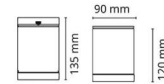

Echo Zwart Plafond 360lm 3000K Ra>80 Faseafsnijding

Artikelcode: 624689
 EAN: 7021986246896

Elektrisch

System wattage: 6.2W
 Spanning: 220-240V

Lichttechniek

Soort lichtbron: LED
 Stopcontact: GU10
 Lichtbron inbegrepen: Ja
 Luminous flux: 360lm
 Werkzaamheid: 58 lm/W
 Kleurtemperatuur: 3000K
 Kleurweergave (CRI): Ra>80
 MacAdams factor: SDCM: 4
 levensduur: L70/B50>25,000
 Lichtverdeling: Direct
 Optiek: Helder glas
 Bundelhoek: 35°

Controle/dimmen

Type: Faseafsnijding

Bescherming

Isolatieklasse: Klasse I
 IK Klasse: IK07
 IP Klasse: IP54

Energie en goedkeuringen

Bevat een lichtbron met energieklasse: F

Materiaal en afwerking

Behuizing: Aluminium
 Kleur: Zwart (RAL 9004)
 Materiaal afdekking: Gehard glas

Montage/Aansluiting

Montage: Opbouw, Buiten
 Aansluiting: Schroefloos klemmenblok

Afmetingen

Lengte (mm) L: 90
 Breedte (mm) W: 90
 Hoogte (mm) H: 120
 Gewicht (kg) bruto/netto: 1.05 / 0.925

Verpakking

Verpakkingsafmetingen (mm): 100 x 100 x 155