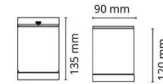

Echo Zwart Plafond 360lm 3000K Ra>80 Faseafsijding

Artikelcode: 624689
 EAN: 7021986246896

Elektrisch

System wattage: 6.2W
 Spanning: 220-240V

Lichttechniek

Soort lichtbron: LED
 Stopcontact: GU10
 Lichtbron inbegrepen: Ja
 Luminous flux: 360lm
 Werkzaamheid: 58 lm/W
 Kleurtemperatuur: 3000K
 Kleurweergave (CRI): Ra>80
 MacAdams factor: SDCM: 4
 levensduur: L70/B50>25,000
 Lichtverdeling: Direct
 Optiek: Helder glas
 Bundelhoek: 35°

Controle/dimmen

Type: Faseafsijding

Bescherming

Isolatieklasse: Klasse I
 IK Klasse: IK07
 IP Klasse: IP54

Energie en goedkeuringen

Bevat enn lichtbron met energieklasse: F

Materiaal en afwerking

Behuizing: Aluminium
 Kleur: Zwart (RAL 9004)
 Materiaal afdekking: Gehard glas

Montage/Aansluiting

Montage: Opbouw, Buiten
 Aansluiting: Schroefloos klemmenblok

Afmetingen

Lengte (mm) L: 90
 Breedte (mm) W: 90
 Hoogte (mm) H: 120
 Gewicht (kg) bruto/netto: 1.05 / 0.925

Verpakking

Verpakkingsafmetingen (mm): 100 x 100 x 155