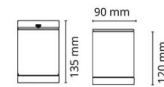

Lichttechniek

Soort lichtbron: LED
Stopcontact: GU10
Lichtbron inbegrepen: Ja
Luminous flux: 360lm
Werkzaamheid: 58 lm/W
Kleurtemperatuur: 3000K
Kleurweergave (CRI): Ra>80
MacAdams factor: SDCM: 4
levensduur: L70/B50>25,000
Lichtverdeling: Direct
Optiek: Helder glas
Bundelhoek: 35°