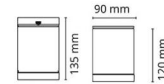

Lichttechniek

Soort lichtbron: LED
Stopcontact: GU10
Lichtbron inbegrepen: Ja
Luminous flux: 360lm
Werkzaamheid: 58 lm/W
Kleurtemperatuur: 3000K
Kleurweergave (CRI): Ra>80
MacAdams factor: SDCM: 4
levensduur: L70/B50>25,000
Lichtverdeling: Direct
Optiek: Helder glas
Bundelhoek: 35°