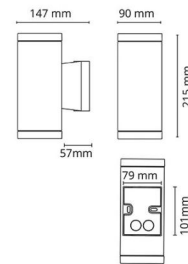

Echo 2x6,2W Zwart 720lm 3000K Ra>80 Faseafsnijding

Artikelcode: 624688
 EAN: 7021986246889

Elektrisch

Wattage: 2x6,2W
 System wattage: 12.4W
 Spanning: 220-240V

Lichttechniek

Soort lichtbron: LED
 Stopcontact: GU10
 Lichtbron inbegrepen: Ja
 Luminous flux: 720lm
 Werkzaamheid: 58 lm/W
 Kleurtemperatuur: 3000K
 Kleurweergave (CRI): Ra>80
 MacAdams factor: SDCM: 4
 levensduur: L70/B50>25,000
 Lichtverdeling: Direct
 Optiek: Helder glas
 Bundelhoek: 35°/35°

Controle/dimmen

Type: Faseafsnijding

Bescherming

Isolatieklasse: Klasse II
 IK Klasse: IK07
 IP Klasse: IP54

Energie en goedkeuringen

Bevat een lichtbron met energieklasse: F

Materiaal en afwerking

Behuizing: Aluminium
 Kleur: Zwart (RAL 9004)
 Materiaal afdekking: Gehard glas

Montage/Aansluiting

Montage: Opbouw, Buiten
 Module: 2x6,2W
 Aansluiting: Schroefloos klemmenblok

Afmetingen

Breedte (mm) W: 90
 Hoogte (mm) H: 215
 Diepte (D): 147
 Gewicht (kg) bruto/netto: 1.944 / 1.62

Verpakking

Verpakkingsafmetingen (mm): 160 x 100 x 230

7 0 2 1 9 8 6 2 4 6 8 8 9