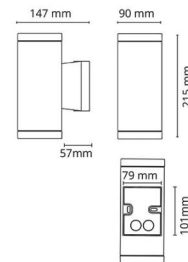

### Controle/dimmen

Type: Faseafsnijding

### Montage/Aansluiting

Montage: Opbouw, Buiten  
 Module: 2x6,2W  
 Aansluiting: Schroefloos klemmenblok

### Afmetingen

Breedte (mm) W: 90  
 Hoogte (mm) H: 215  
 Diepte (D): 147  
 Gewicht (kg) bruto/netto: 1.944 / 1.62

### Verpakking

Verpakkingsafmetingen (mm): 160 x 100 x 230

7 0 2 1 9 8 6 2 4 6 8 8 9