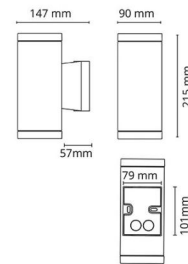

Lichttechniek

Soort lichtbron: LED
Stopcontact: GU10
Lichtbron inbegrepen: Ja
Luminous flux: 720lm
Werkzaamheid: 58 lm/W
Kleurtemperatuur: 3000K
Kleurweergave (CRI): Ra>80
MacAdams factor: SDCM: 4
levensduur: L70/B50>25,000
Lichtverdeling: Direct
Optiek: Helder glas
Bundelhoek: 35°/35°