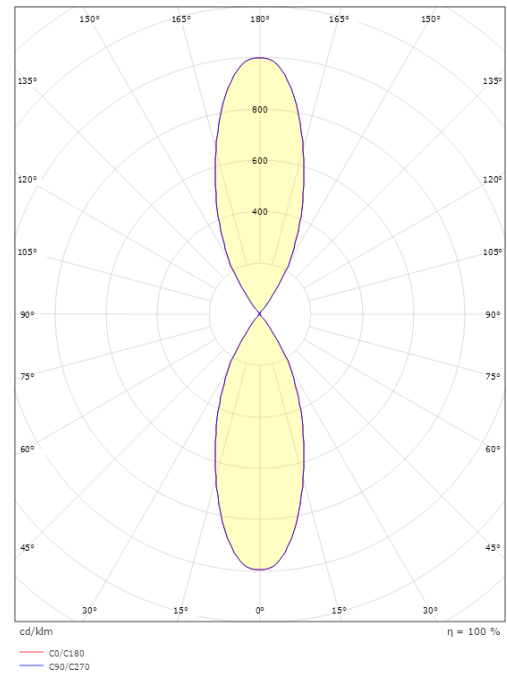

Echo 2x6,2W Zwart 720lm 3000K Ra>80 Faseafsnijding

Artikelcode: 624688
EAN: 7021986246889

Elektrisch

Wattage: 2x6,2W
System wattage: 12.4W
Spanning: 220-240V

Lichttechniek

Soort lichtbron: LED
Stopcontact: GU10
Lichtbron inbegrepen: Ja
Luminous flux: 720lm
Werkzaamheid: 58 lm/W
Kleurtemperatuur: 3000K
Kleurweergave (CRI): Ra>80
MacAdams factor: SDCM: 4
levensduur: L70/B50>25,000
Lichtverdeling: Direct
Optiek: Helder glas
Bundelhoek: 35°/35°

Controle/dimmen

Type: Faseafsnijding

Bescherming

Isolatieklasse: Klasse II
IK Klasse: IK07
IP Klasse: IP54

Energie en goedkeuringen

Bevat een lichtbron met energieklasse: F

Materiaal en afwerking

Behuizing: Aluminium
Kleur: Zwart (RAL 9004)
Materiaal afdekking: Gehard glas

Montage/Aansluiting

Montage: Opbouw, Buiten
Module: 2x6,2W
Aansluiting: Schroefloos klemmenblok

Afmetingen

Breedte (mm) W: 90
Hoogte (mm) H: 215
Diepte (D): 147
Gewicht (kg) bruto/netto: 1.944 / 1.62

Verpakking

Verpakkingsafmetingen (mm): 160 x 100 x 230

7 0 2 1 9 8 6 2 4 6 8 8 9