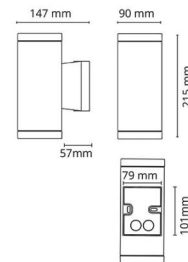

Echo 2x6,2W Zwart 720lm 3000K Ra>80 Faseafsnijding

Artikelcode: 624688
 EAN: 7021986246889

Elektrisch

Wattage: 2x6,2W
 System wattage: 12.4W
 Spanning: 220-240V

Lichttechniek

Soort lichtbron: LED
 Stopcontact: GU10
 Lichtbron inbegrepen: Ja
 Luminous flux: 720lm
 Werkzaamheid: 58 lm/W
 Kleurtemperatuur: 3000K
 Kleurweergave (CRI): Ra>80
 MacAdams factor: SDCM: 4
 levensduur: L70/B50>25,000
 Lichtverdeling: Direct
 Optiek: Helder glas
 Bundelhoek: 35°/35°

Controle/dimmen

Type: Faseafsnijding

Bescherming

Isolatieklasse: Klasse II
 IK Klasse: IK07
 IP Klasse: IP54

Energie en goedkeuringen

Bevat een lichtbron met energieklasse: F

Materiaal en afwerking

Behuizing: Aluminium
 Kleur: Zwart (RAL 9004)
 Materiaal afdekking: Gehard glas

Montage/Aansluiting

Montage: Opbouw, Buiten
 Module: 2x6,2W
 Aansluiting: Schroefloos klemmenblok

Afmetingen

Breedte (mm) W: 90
 Hoogte (mm) H: 215
 Diepte (D): 147
 Gewicht (kg) bruto/netto: 1.944 / 1.62

Verpakking

Verpakkingsafmetingen (mm): 160 x 100 x 230

7 0 2 1 9 8 6 2 4 6 8 8 9