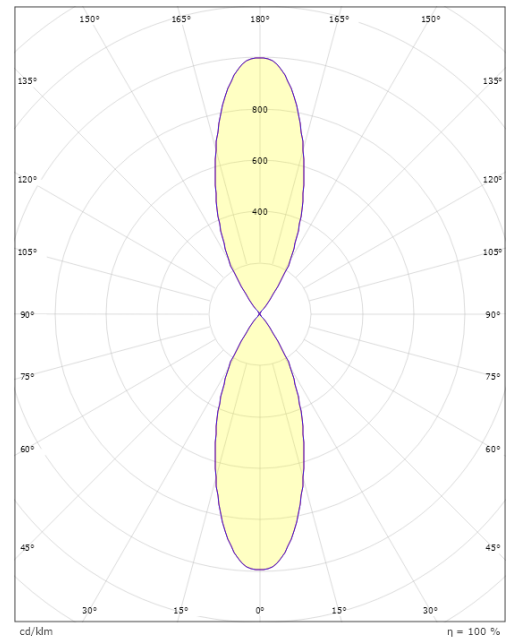

Echo 2x6,2W Zwart 720lm 3000K Ra>80 Faseafsnijding

Artikelcode: 624688
EAN: 7021986246889

Elektrisch

Wattage: 2x6,2W
System wattage: 12.4W
Spanning: 220-240V

Lichttechniek

Soort lichtbron: LED
Stopcontact: GU10
Lichtbron inbegrepen: Ja
Luminous flux: 720lm
Werkzaamheid: 58 lm/W
Kleurtemperatuur: 3000K
Kleurweergave (CRI): Ra>80
MacAdams factor: SDCM: 4
levensduur: L70/B50>25,000
Lichtverdeling: Direct
Optiek: Helder glas
Bundelhoek: 35°/35°

Controle/dimmen

Type: Faseafsnijding

Bescherming

Isolatieklasse: Klasse II
IK Klasse: IK07
IP Klasse: IP54

Energie en goedkeuringen

Bevat een lichtbron met energieklasse: F

Materiaal en afwerking

Behuizing: Aluminium
Kleur: Zwart (RAL 9004)
Materiaal afdekking: Gehard glas

Montage/Aansluiting

Montage: Opbouw, Buiten
Module: 2x6,2W
Aansluiting: Schroefloos klemmenblok

Afmetingen

Breedte (mm) W: 90
Hoogte (mm) H: 215
Diepte (D): 147
Gewicht (kg) bruto/netto: 1.944 / 1.62

Verpakking

Verpakkingsafmetingen (mm): 160 x 100 x 230

7 0 2 1 9 8 6 2 4 6 8 8 9