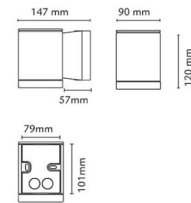

Controle/dimmen

Type: Faseafsnijding

Bescherming

Isolatieklasse: Klasse II
 IK Klasse: IK07
 IP Klasse: IP54

Energie en goedkeuringen

Bevat een lichtbron met energieklasse: F

Materiaal en afwerking

Behuizing: Aluminium
 Kleur: Zwart (RAL 9004)
 Materiaal afdekking: Gehard glas

Montage/Aansluiting

Montage: Opbouw, Buiten
 Aansluiting: Schroefloos klemmenblok

Afmetingen

Breedte (mm) W: 90
 Hoogte (mm) H: 120
 Diepte (D): 147
 Gewicht (kg) bruto/netto: 1.11 / 1.11

Verpakking

Verpakkingsafmetingen (mm): 160 x 100 x 130