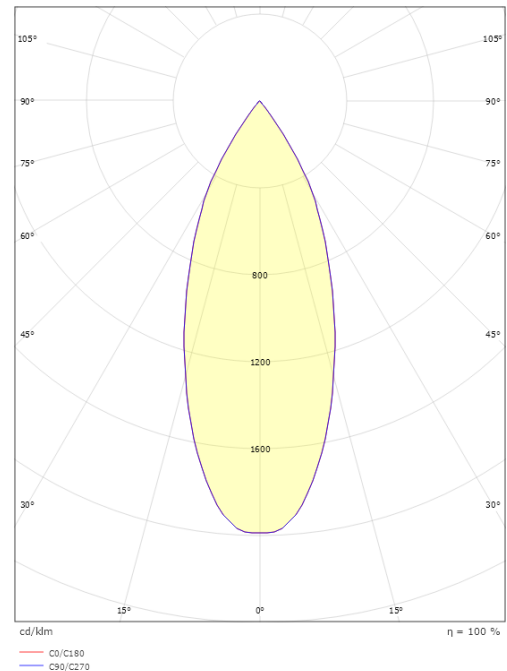

Montage/Aansluiting

Montage: Opbouw, Buiten
 Aansluiting: Schroefloos klemmenblok

Afmetingen

Breedte (mm) W: 90
 Hoogte (mm) H: 120
 Diepte (D): 147
 Gewicht (kg) bruto/netto: 1.11 / 1.11

Verpakking

Verpakkingsafmetingen (mm): 160 x 100 x 130

7 0 2 1 9 8 6 2 4 6 8 7 2