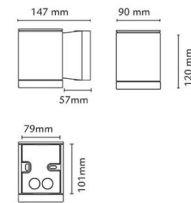

Echo Zwart 360lm 3000K Ra>80 Faseafsnijding

Artikelcode: 624687
EAN: 7021986246872

Elektrisch

System wattage: 6.2W
Spanning: 220-240V

Lichttechniek

Soort lichtbron: LED
Stopcontact: GU10
Lichtbron inbegrepen: Ja
Luminous flux: 360lm
Werkzaamheid: 58 lm/W
Kleurtemperatuur: 3000K
Kleurweergave (CRI): Ra>80
MacAdams factor: SDCM: 4
levensduur: L70/B50>25,000
Lichtverdeling: Direct
Optiek: Helder glas
Bundelhoek: 35°