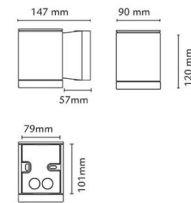

Controle/dimmen

Type: Faseafsnijding

Bescherming

Isolatieklasse: Klasse II
 IK Klasse: IK07
 IP Klasse: IP54

Energie en goedkeuringen

Bevat enn lichtbron met energieklasse: F

Materiaal en afwerking

Behuizing: Aluminium
 Kleur: Zwart (RAL 9004)
 Materiaal afdekking: Gehard glas

Montage/Aansluiting

Montage: Opbouw, Buiten
 Aansluiting: Schroefloos klemmenblok

Afmetingen

Breedte (mm) W: 90
 Hoogte (mm) H: 120
 Diepte (D): 147
 Gewicht (kg) bruto/netto: 1.11 / 1.11

Verpakking

Verpakkingsafmetingen (mm): 160 x 100 x 130