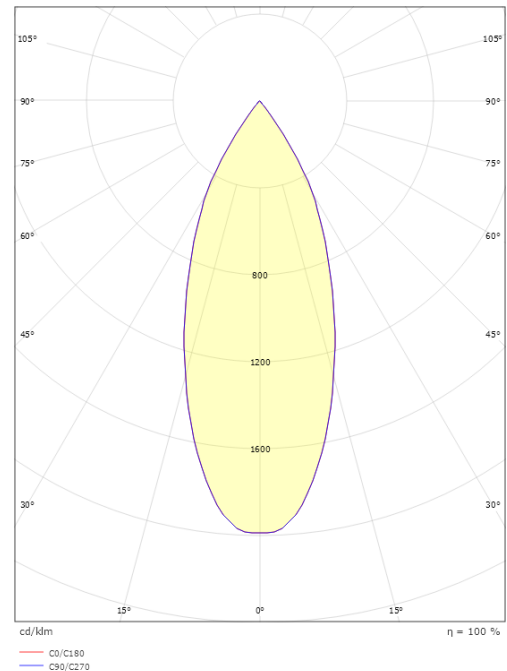

Montage/Aansluiting

Montage: Opbouw, Buiten
 Aansluiting: Schroefloos klemmenblok

Afmetingen

Breedte (mm) W: 90
 Hoogte (mm) H: 120
 Diepte (D): 147
 Gewicht (kg) bruto/netto: 1.11 / 1.11

Verpakking

Verpakkingsafmetingen (mm): 160 x 100 x 130