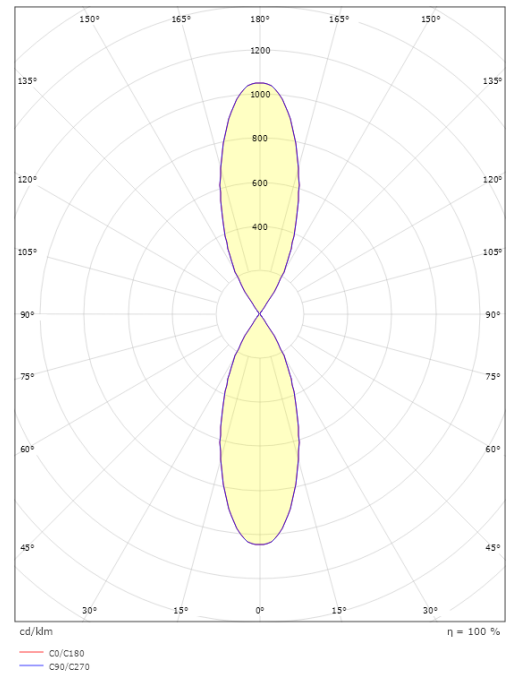

Echo Deco

Echo Deco 2x6,2W Grafiet 700lm 3000K Ra>80 Faseafsnijding

Artikelcode: 623726
EAN: 7021986237269

Elektrisch

Wattage: 2x6,2W
System wattage: 12.4W
Spanning: 220-240V

Lichttechniek

Soort lichtbron: LED
Stopcontact: GU10
Lichtbron inbegrepen: Ja
Luminous flux: 700lm
Werkzaamheid: 56 lm/W
Kleurtemperatuur: 3000K
Kleurweergave (CRI): Ra>80
MacAdams factor: SDCM: 4
levensduur: L70/B50>25,000
Lichtverdeling: Direct
Optiek: Kunststof helder
Bundelhoek: 35°/35°

Montage/Aansluiting

Montage: Opbouw, Buiten
Module: 2x6,2W
Aansluiting: Schroefloos klemmenblok

Afmetingen

Breedte (mm) W: 90
Hoogte (mm) H: 223
Diepte (D): 147
Gewicht (kg) bruto/netto: 1.62 / 1.579

Verpakking

Verpakkingsafmetingen (mm): 235 x 160 x 100

7 0 2 1 9 8 6 2 3 7 2 6 9