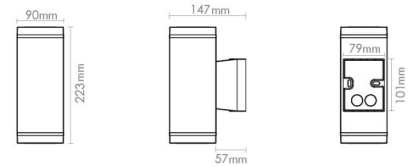

Echo Deco

Echo Deco 2x6,2W Grafiet 700lm 3000K Ra>80 Faseafsnijding

Artikelcode: 623726
EAN: 7021986237269

Elektrisch

Wattage: 2x6,2W
System wattage: 12.4W
Spanning: 220-240V

Lichttechniek

Soort lichtbron: LED
Stopcontact: GU10
Lichtbron inbegrepen: Ja
Luminous flux: 700lm
Werkzaamheid: 56 lm/W
Kleurtemperatuur: 3000K
Kleurweergave (CRI): Ra>80
MacAdams factor: SDCM: 4
levensduur: L70/B50>25,000
Lichtverdeling: Direct
Optiek: Kunststof helder
Bundelhoek: 35°/35°

Controle/dimmen

Type: Faseafsnijding

Bescherming

Isolatieklasse: Klasse II
IK Klasse: IK08
IP Klasse: IP54

Energie en goedkeuringen

Bevat een lichtbron met energieklasse: F

Materiaal en afwerking

Behuizing: Aluminium
Kleur: Grafiet
Materiaal afdekking: UV-stabilized polycarbonate

Montage/Aansluiting

Montage: Opbouw, Buiten
Module: 2x6,2W
Aansluiting: Schroefloos klemmenblok

Afmetingen

Breedte (mm) W: 90
Hoogte (mm) H: 223
Diepte (D): 147
Gewicht (kg) bruto/netto: 1.62 / 1.579

Verpakking

Verpakkingsafmetingen (mm): 235 x 160 x 100

7 0 2 1 9 8 6 2 3 7 2 6 9