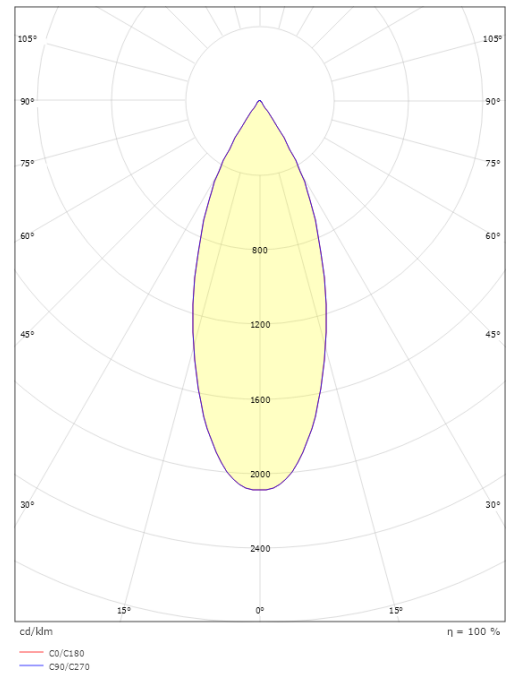

Echo Deco

Echo Deco Grafiet 350lm 3000K Ra>80 Faseafsnijding

Artikelcode: 623725
EAN: 7021986237252

Elektrisch

System wattage: 6.2W
Spanning: 220-240V

Lichttechniek

Soort lichtbron: LED
Stopcontact: GU10
Lichtbron inbegrepen: Ja
Luminous flux: 350lm
Werkzaamheid: 56 lm/W
Kleurtemperatuur: 3000K
Kleurweergave (CRI): Ra>80
MacAdams factor: SDCM: 4
levensduur: L70/B50>25,000
Lichtverdeling: Direct
Optiek: Kunststof helder
Bundelhoek: 35°

Montage/Aansluiting

Montage: Opbouw, Buiten
Aansluiting: Schroefloos klemmenblok

Afmetingen

Breedte (mm) W: 90
Hoogte (mm) H: 124
Diepte (D): 147
Gewicht (kg) bruto/netto: 1.62 / 1.62

Verpakking

Verpakkingsafmetingen (mm): 124 x 900 x 124

7 0 2 1 9 8 6 2 3 7 2 5 2