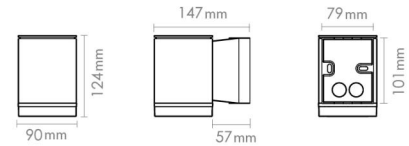

Montage/Aansluiting

Montage: Opbouw, Buiten
Aansluiting: Schroefloos klemmenblok

Afmetingen

Breedte (mm) W: 90
Hoogte (mm) H: 124
Diepte (D): 147
Gewicht (kg) bruto/netto: 1.62 / 1.62

Verpakking

Verpakkingsafmetingen (mm): 124 x 900 x 124