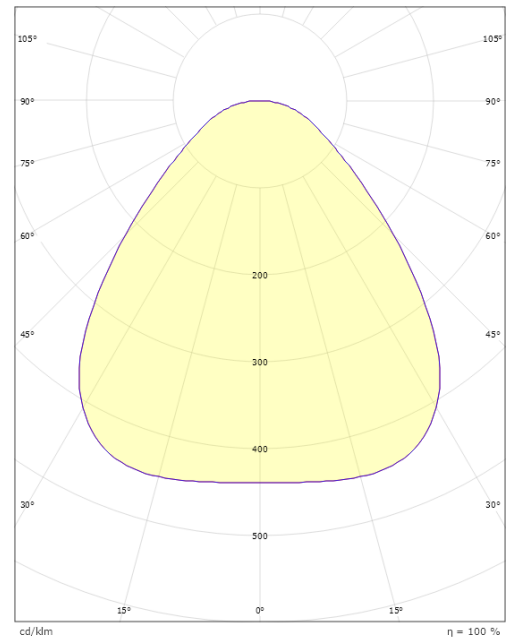

Montage/Aansluiting

Montage: Opbouw, Binnen
Aansluiting: Schroefloos klemmenblok

Afmetingen

Hoogte (mm) H: 55
Diameter (mm) D: 470
Gewicht (kg) bruto/netto: 4.845 / 4.433

Verpakking

Verpakkingsafmetingen (mm): 485 x 495 x 60

7 0 2 1 9 8 6 0 6 0 2 9 4