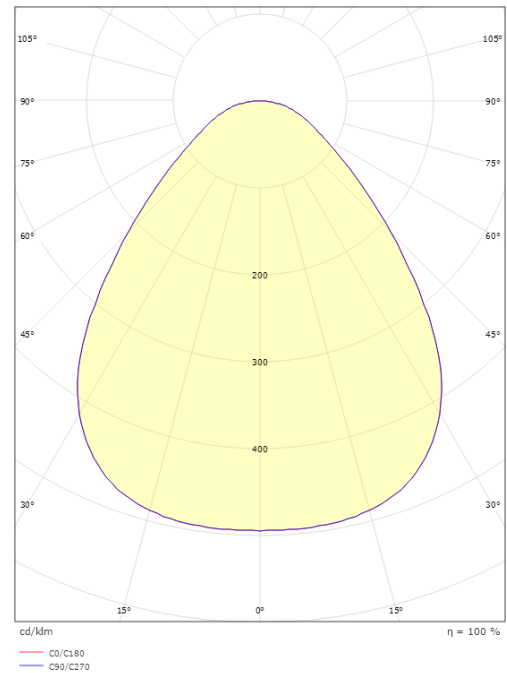

Disc 290

Disc 290 Zwart 1770lm 2700K Ra>80 Faseafsnijding

Artikelcode: 606043
EAN: 7021986060430

Elektrisch

System wattage: 17W
Spanning: 220-240V
Max. armaturen per stroomonderbreker: B10: 19, B16: 30, C10: 31, C16: 51

Lichttechniek

Soort lichtbron: LED
Luminous flux: 1770lm
Werkzaamheid: 104 lm/W
Kleurtemperatuur: 2700K
Kleurweergave (CRI): Ra>80
MacAdams factor: SDCM: 3
Levensduur: L80/B20>100,000
Lichtverdeling: Direct
Optiek: Opalprisma
Bundelhoek: 85°
UGR: UGR<22

Montage/Aansluiting

Montage: Opbouw, Binnen
Aansluiting: Schroefloos klemmenblok

Afmetingen

Hoogte (mm) H: 55
Diameter (mm) D: 288
Gewicht (kg) bruto/netto: 1.835 / 1.817

Verpakking

Verpakkingsafmetingen (mm): 293 x 298 x 60

7 0 2 1 9 8 6 0 6 0 4 3 0