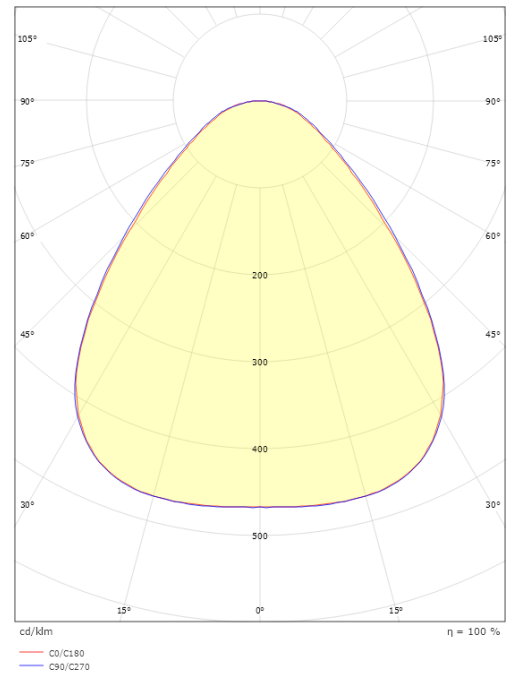

Disc 285X285

Disc 285X285 Zwart 2020lm 3000K Ra>80 Faseafsnijding

Artikelcode: 606070
EAN: 7021986060706

Elektrisch

System wattage: 22W
Spanning: 220-240V
Max. armaturen per stroomonderbreker: B10: 19, B16: 30, C10: 31, C16: 51

Montage/Aansluiting

Montage: Opbouw, Binnen
Aansluiting: Schroefloos klemmenblok

Afmetingen

Lengte (mm) L: 283
Breedte (mm) W: 283
Hoogte (mm) H: 55
Gewicht (kg) bruto/netto: 2.285 / 2.098

Verpakking

Verpakkingsafmetingen (mm): 308 x 303 x 60

7 0 2 1 9 8 6 0 6 0 7 0 6