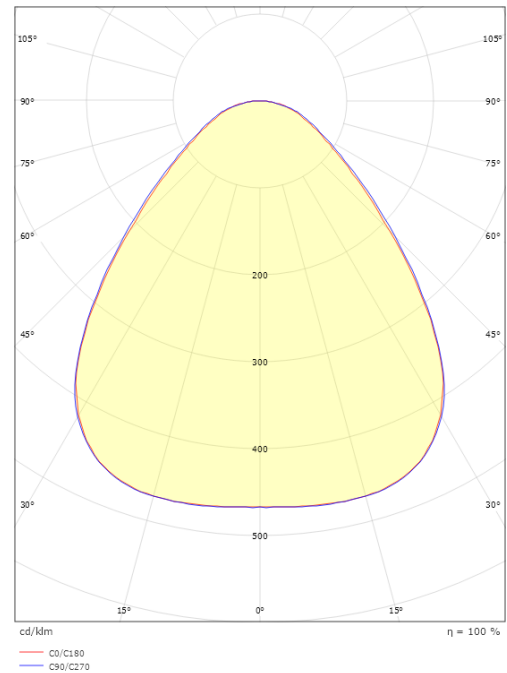

Disc 285X285

Disc 285X285 Zwart 2020lm 3000K Ra>80 Faseafsnijding

Artikelcode: 606070
EAN: 7021986060706

Elektrisch

System wattage: 22W
Spanning: 220-240V
Max. armaturen per stroomonderbreker: B10: 19, B16: 30, C10: 31, C16: 51

Lichttechniek

Soort lichtbron: LED
Luminous flux: 2020lm
Werkzaamheid: 92 lm/W
Kleurtemperatuur: 3000K
Kleurweergave (CRI): Ra>80
MacAdams factor: SDCM: 3
Levensduur: L80/B20>100,000
Lichtverdeling: Direct
Optiek: Opalprisma
Bundelhoek: 85°
UGR: UGR<22

Controle/dimmen

Type: Faseafsnijding

Bescherming

Isolatieklasse: Klasse II
IK Klasse: IK10
IP Klasse: IP20

Energie en goedkeuringen

Bevat een lichtbron met energieklasse: D
BVB: Ja

Materiaal en afwerking

Behuizing: Aluminium
Kleur: Zwart
Materiaal afdekking: Acrylaat (PMMA)

Montage/Aansluiting

Montage: Opbouw, Binnen
Aansluiting: Schroefloos klemmenblok

Afmetingen

Lengte (mm) L: 283
Breedte (mm) W: 283
Hoogte (mm) H: 55
Gewicht (kg) bruto/netto: 2.53 / 2.098

Verpakking

Verpakkingsafmetingen (mm): 293 x 298 x 60

7 0 2 1 9 8 6 0 6 0 7 0 6