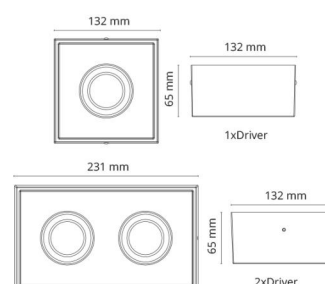

Montage/Aansluiting

Montage: Binnen / Buiten
Aansluiting: Schroefloos klemmenblok

Afmetingen

Lengte (mm) L: 231
Breedte (mm) W: 132
Hoogte (mm) H: 65
Gewicht (kg) bruto/netto: 1.47 / 1.25

Verpakking

Verpakkingsafmetingen (mm): 240 x 140 x 75