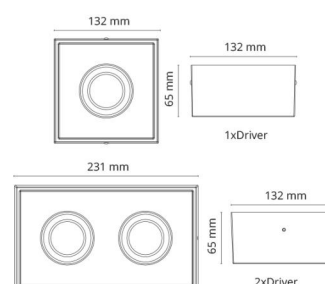

### Montage/Aansluiting

Montage: Binnen / Buiten  
Aansluiting: Schroefloos klemmenblok

### Afmetingen

Lengte (mm) L: 231  
Breedte (mm) W: 132  
Hoogte (mm) H: 65  
Gewicht (kg) bruto/netto: 1.47 / 1.25

### Verpakking

Verpakkingsafmetingen (mm): 240 x 140 x 75

7 0 2 1 9 8 9 0 2 5 5 9