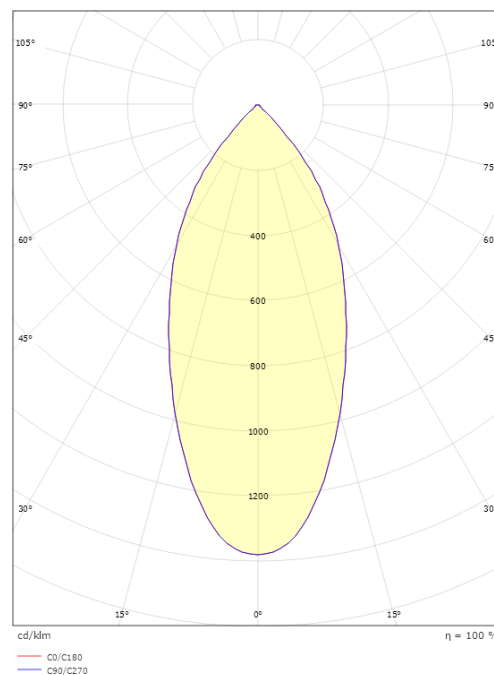

Lichttechniek

Soort lichtbron: LED
Luminous flux: 1180lm
Werkzaamheid: 74 lm/W
Kleurtemperatuur: 3000K
Kleurweergave (CRI): Ra 98
MacAdams factor: SDCM: 1
levensduur: L90/B10>100,000
Lichtverdeling: Direct
Optiek: Reflector
Bundelhoek: 42°
UGR: UGR<22

Montage/Aansluiting

Montage: Binnen / Buiten
Aansluiting: Schroefloos klemmenblok

Afmetingen

Lengte (mm) L: 231
Breedte (mm) W: 132
Hoogte (mm) H: 65
Gewicht (kg) bruto/netto: 1.47 / 1.25

Verpakking

Verpakkingsafmetingen (mm): 240 x 140 x 75

7 0 2 1 9 8 9 0 2 5 5 9