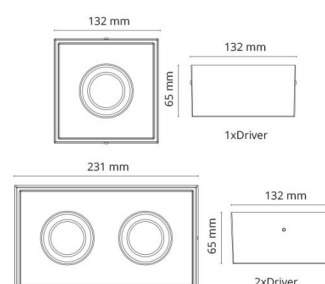

### Montage/Aansluiting

Montage: Binnen / Buiten  
Aansluiting: Schroefloos klemmenblok

### Afmetingen

Lengte (mm) L: 231  
Breedte (mm) W: 132  
Hoogte (mm) H: 65  
Gewicht (kg) bruto/netto: 1.47 / 1.25

### Verpakking

Verpakkingsafmetingen (mm): 240 x 140 x 75

7 0 2 1 9 8 9 0 2 5 4 2