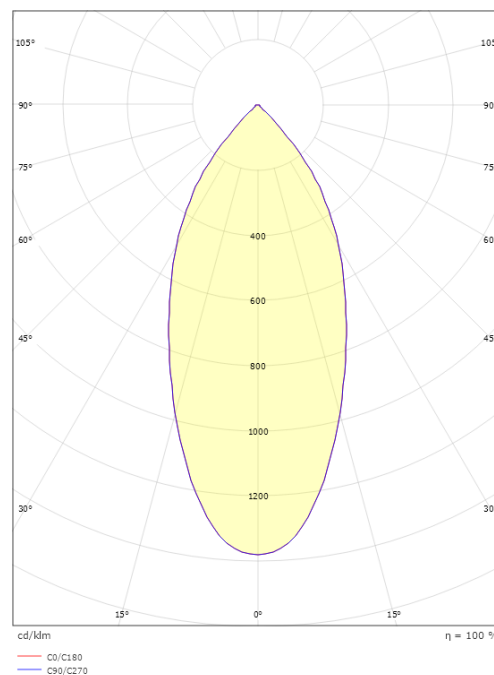

Cube Lux

Cube Lux Zwart 2X 1160lm 2700K Ra 98 Faseafsnijding

Artikelcode: 902554
EAN: 7021989025542
Vervangt: 906223, 914396

Elektrisch

Wattage: 2x7W
System wattage: 16W
Spanning: 220-240V
Frequentie (Hz): 50/60Hz
Max. armaturen per stroomonderbreker: B10: 52, B16: 84, C10: 52, C16: 84

Lichttechniek

Soort lichtbron: LED
Luminous flux: 1160lm
Werkzaamheid: 73 lm/W
Kleurtemperatuur: 2700K
Kleurweergave (CRI): Ra 98
MacAdams factor: SDCM: 1
levensduur: L90/B10>100,000
Lichtverdeling: Direct
Optiek: Reflector
Bundelhoek: 42°
UGR: UGR<22

Controle/dimmen

Type: Faseafsnijding

Bescherming

Isolatieklasse: Klasse I
IP Klasse: IP21

Energie en goedkeuringen

Bevat een lichtbron met energieklasse: F
BVB: Ja

Materiaal en afwerking

Behuizing: Aluminium
Kleur: Zwart (RAL 9004)
Materiaal afdekking: Gehard glas

Montage/Aansluiting

Montage: Binnen / Buiten
Aansluiting: Schroefloos klemmenblok

Afmetingen

Lengte (mm) L: 231
Breedte (mm) W: 132
Hoogte (mm) H: 65
Gewicht (kg) bruto/netto: 1.47 / 1.25

Verpakking

Verpakkingsafmetingen (mm): 240 x 140 x 75

7 0 2 1 9 8 9 0 2 5 4 2