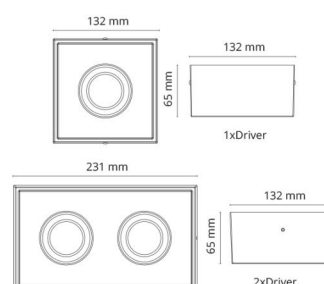

Montage/Aansluiting

Montage: Binnen / Buiten
Aansluiting: Schroefloos klemmenblok

Afmetingen

Lengte (mm) L: 231
Breedte (mm) W: 132
Hoogte (mm) H: 65
Gewicht (kg) bruto/netto: 1.47 / 1.25

Verpakking

Verpakkingsafmetingen (mm): 240 x 140 x 75