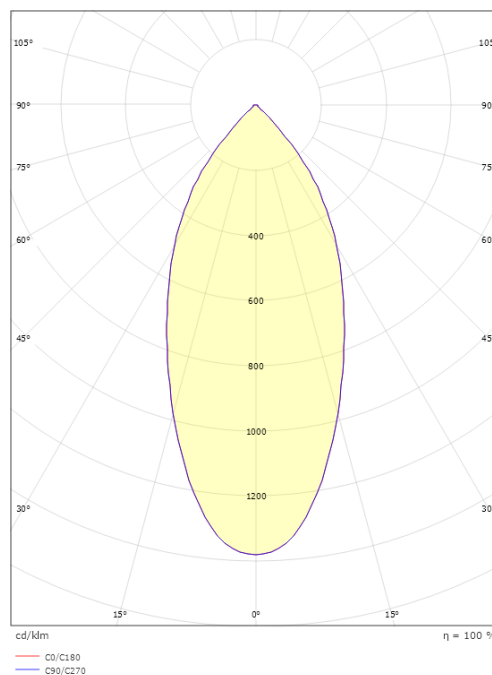

Lichttechniek

Soort lichtbron: LED
Luminous flux: 1160lm
Werkzaamheid: 73 lm/W
Kleurtemperatuur: 2700K
Kleurweergave (CRI): Ra 98
MacAdams factor: SDCM: 1
levensduur: L90/B10>100,000
Lichtverdeling: Direct
Optiek: Reflector
Bundelhoek: 42°
UGR: UGR<22

Montage/Aansluiting

Montage: Binnen / Buiten
Aansluiting: Schroefloos klemmenblok

Afmetingen

Lengte (mm) L: 231
Breedte (mm) W: 132
Hoogte (mm) H: 65
Gewicht (kg) bruto/netto: 1.47 / 1.25

Verpakking

Verpakkingsafmetingen (mm): 240 x 140 x 75

7 0 2 1 9 8 9 0 2 5 4 2