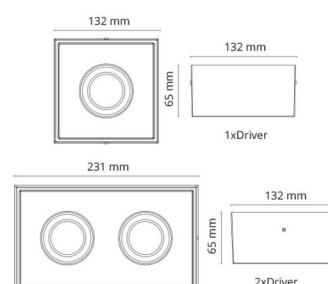

Montage/Aansluiting

Montage: Binnen / Buiten
Aansluiting: Schroefloos klemmenblok

Afmetingen

Lengte (mm) L: 231
Breedte (mm) W: 132
Hoogte (mm) H: 65
Gewicht (kg) bruto/netto: 1.47 / 1.25

Verpakking

Verpakkingsafmetingen (mm): 240 x 140 x 75