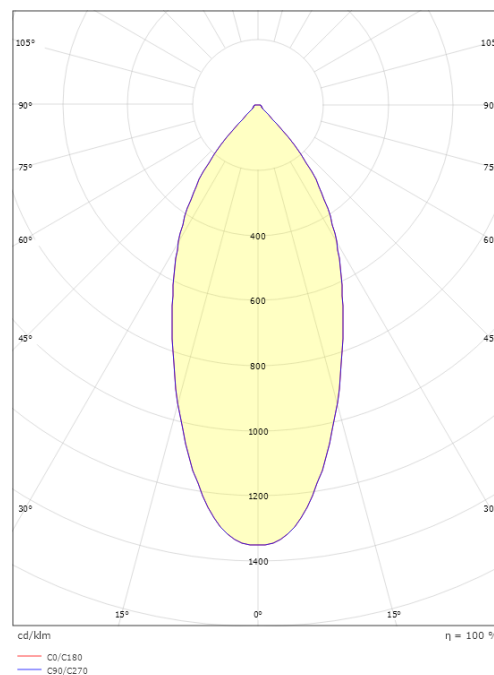

Cube Lux

Cube Lux Wit 2X 1180lm 3000K Ra 98 Faseafsnijding

Artikelcode: 902549
EAN: 7021989025498

Elektrisch

Wattage: 2x7W
System wattage: 16W
Spanning: 220-240V
Frequentie (Hz): 50/60Hz
Max. armaturen per stroomonderbreker: B10: 52, B16: 84, C10: 52, C16: 84

Lichttechniek

Soort lichtbron: LED
Luminous flux: 1180lm
Werkzaamheid: 74 lm/W
Kleurtemperatuur: 3000K
Kleurweergave (CRI): Ra 98
MacAdams factor: SDCM: 1
levensduur: L90/B10>100,000
Lichtverdeling: Direct
Optiek: Reflector
Bundelhoek: 42°
UGR: UGR<22

Controle/dimmen

Type: Faseafsnijding

Bescherming

Isolatieklasse: Klasse I
IP Klasse: IP21

Energie en goedkeuringen

Bevat een lichtbron met energieklasse: F
BVB: Ja

Materiaal en afwerking

Behuizing: Aluminium
Kleur: Wit (RAL 9003)
Materiaal afdekking: Gehard glas

Montage/Aansluiting

Montage: Binnen / Buiten
Aansluiting: Schroefloos klemmenblok

Afmetingen

Lengte (mm) L: 231
Breedte (mm) W: 132
Hoogte (mm) H: 65
Gewicht (kg) bruto/netto: 1.47 / 1.25

Verpakking

Verpakkingsafmetingen (mm): 240 x 140 x 75

7 0 2 1 9 8 9 0 2 5 4 9 8