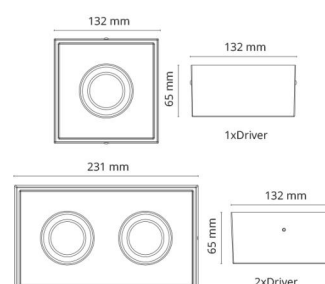

### Montage/Aansluiting

Montage: Binnen / Buiten  
Aansluiting: Schroefloos klemmenblok

### Afmetingen

Lengte (mm) L: 231  
Breedte (mm) W: 132  
Hoogte (mm) H: 65  
Gewicht (kg) bruto/netto: 1.47 / 1.25

### Verpakking

Verpakkingsafmetingen (mm): 240 x 140 x 75

7 0 2 1 9 8 9 0 2 5 4 9 8