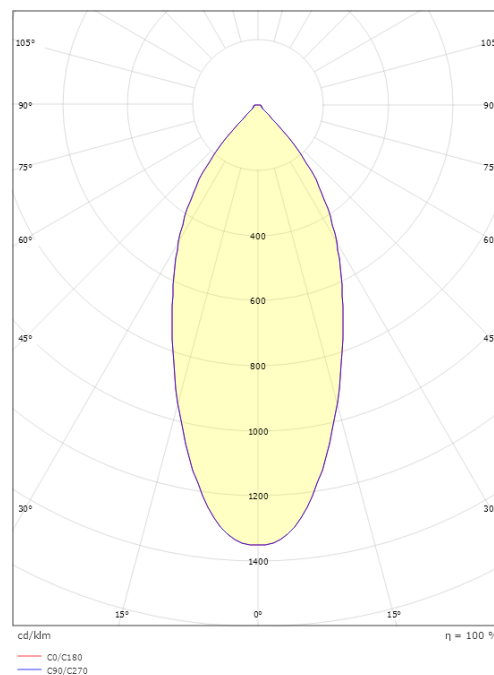

Lichttechniek

Soort lichtbron: LED
Luminous flux: 1180lm
Werkzaamheid: 74 lm/W
Kleurtemperatuur: 3000K
Kleurweergave (CRI): Ra 98
MacAdams factor: SDCM: 1
levensduur: L90/B10>100,000
Lichtverdeling: Direct
Optiek: Reflector
Bundelhoek: 42°
UGR: UGR<22

Montage/Aansluiting

Montage: Binnen / Buiten
Aansluiting: Schroefloos klemmenblok

Afmetingen

Lengte (mm) L: 231
Breedte (mm) W: 132
Hoogte (mm) H: 65
Gewicht (kg) bruto/netto: 1.47 / 1.25

Verpakking

Verpakkingsafmetingen (mm): 240 x 140 x 75

7 0 2 1 9 8 9 0 2 5 4 9 8