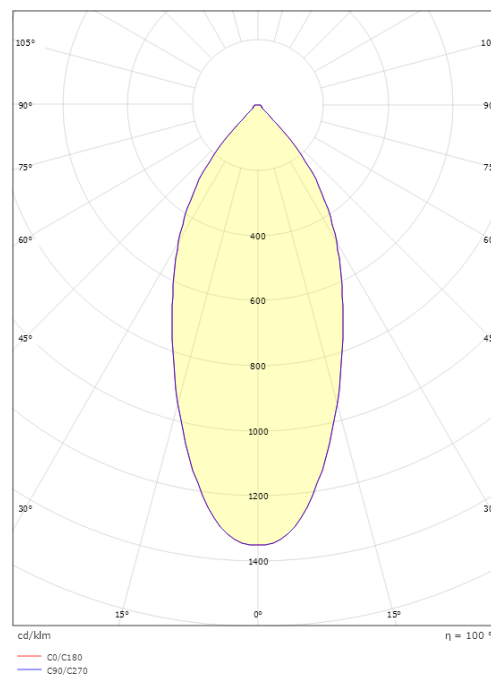

Lichttechniek

Soort lichtbron: LED
Luminous flux: 1180lm
Werkzaamheid: 74 lm/W
Kleurtemperatuur: 3000K
Kleurweergave (CRI): Ra 98
MacAdams factor: SDCM: 1
levensduur: L90/B10>100,000
Lichtverdeling: Direct
Optiek: Reflector
Bundelhoek: 42°
UGR: UGR<22

Montage/Aansluiting

Montage: Binnen / Buiten
Aansluiting: Schroefloos klemmenblok

Afmetingen

Lengte (mm) L: 231
Breedte (mm) W: 132
Hoogte (mm) H: 65
Gewicht (kg) bruto/netto: 1.47 / 1.25

Verpakking

Verpakkingsafmetingen (mm): 240 x 140 x 75

7 0 2 1 9 8 9 0 2 5 4 9 8