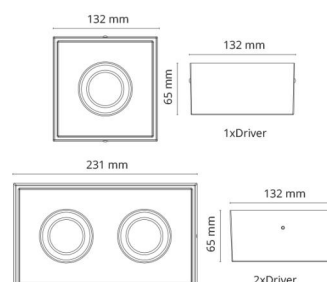

Montage/Aansluiting

Montage: Binnen / Buiten
Aansluiting: Schroefloos klemmenblok

Afmetingen

Lengte (mm) L: 231
Breedte (mm) W: 132
Hoogte (mm) H: 65
Gewicht (kg) bruto/netto: 1.47 / 1.25

Verpakking

Verpakkingsafmetingen (mm): 240 x 140 x 75