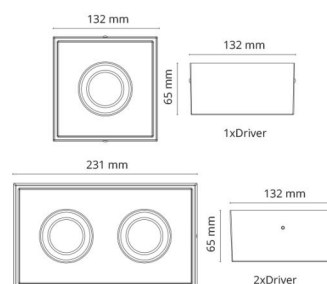

Montage/Aansluiting

Montage: Binnen / Buiten
Aansluiting: Schroefloos klemmenblok

Afmetingen

Lengte (mm) L: 231
Breedte (mm) W: 132
Hoogte (mm) H: 65
Gewicht (kg) bruto/netto: 1.47 / 1.25

Verpakking

Verpakkingsafmetingen (mm): 240 x 140 x 75