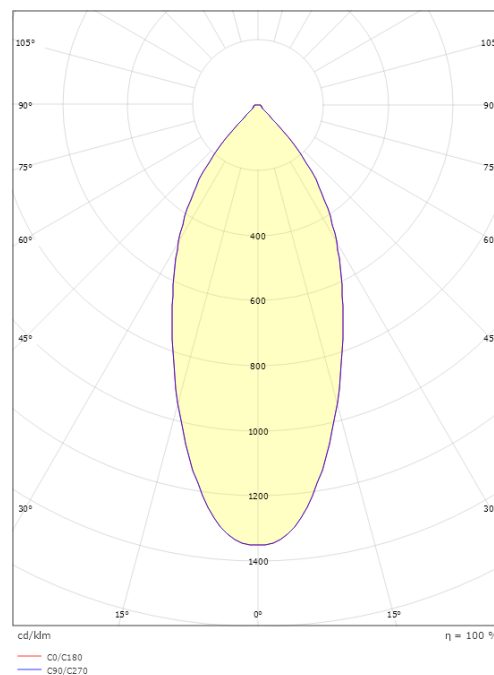

Lichttechniek

Soort lichtbron: LED
Luminous flux: 1160lm
Werkzaamheid: 73 lm/W
Kleurtemperatuur: 2700K
Kleurweergave (CRI): Ra 98
MacAdams factor: SDCM: 1
levensduur: L90/B10>100,000
Lichtverdeling: Direct
Optiek: Reflector
Bundelhoek: 42°
UGR: UGR<22

Montage/Aansluiting

Montage: Binnen / Buiten
Aansluiting: Schroefloos klemmenblok

Afmetingen

Lengte (mm) L: 231
Breedte (mm) W: 132
Hoogte (mm) H: 65
Gewicht (kg) bruto/netto: 1.47 / 1.25

Verpakking

Verpakkingsafmetingen (mm): 240 x 140 x 75

7 0 2 1 9 8 9 0 2 5 4 8 1