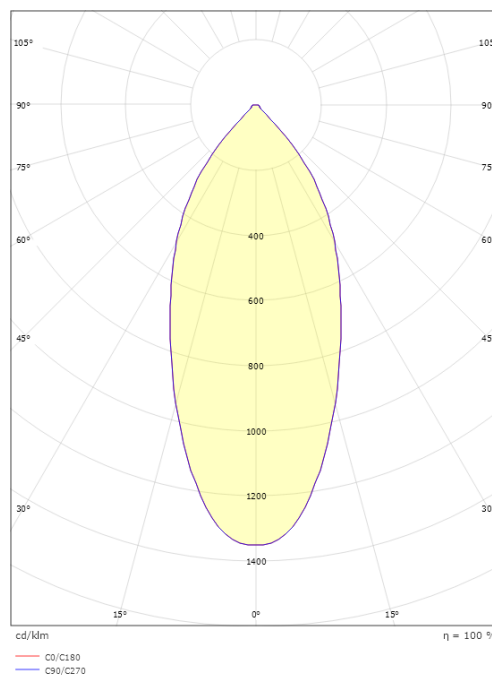

Lichttechniek

Soort lichtbron: LED
Luminous flux: 1160lm
Werkzaamheid: 73 lm/W
Kleurtemperatuur: 2700K
Kleurweergave (CRI): Ra 98
MacAdams factor: SDCM: 1
levensduur: L90/B10>100,000
Lichtverdeling: Direct
Optiek: Reflector
Bundelhoek: 42°
UGR: UGR<22

Montage/Aansluiting

Montage: Binnen / Buiten
Aansluiting: Schroefloos klemmenblok

Afmetingen

Lengte (mm) L: 231
Breedte (mm) W: 132
Hoogte (mm) H: 65
Gewicht (kg) bruto/netto: 1.47 / 1.25

Verpakking

Verpakkingsafmetingen (mm): 240 x 140 x 75

7 0 2 1 9 8 9 0 2 5 4 8 1