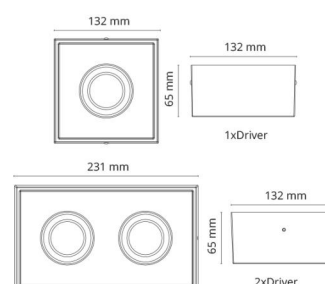

Montage/Aansluiting

Montage: Binnen / Buiten
Aansluiting: Schroefloos klemmenblok

Afmetingen

Lengte (mm) L: 132
Breedte (mm) W: 132
Hoogte (mm) H: 65
Gewicht (kg) bruto/netto: 0.87 / 0.79

Verpakking

Verpakkingsafmetingen (mm): 140 x 140 x 75