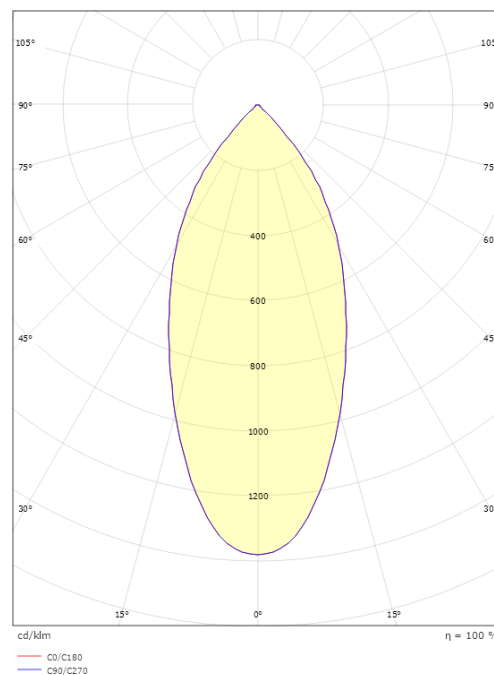

Lichttechniek

Soort lichtbron: LED
Luminous flux: 580lm
Werkzaamheid: 73 lm/W
Kleurtemperatuur: 2700K
Kleurweergave (CRI): Ra 98
MacAdams factor: SDCM: 1
levensduur: L90/B10>100,000
Lichtverdeling: Direct
Optiek: Reflector
Bundelhoek: 42°
UGR: UGR<22

Montage/Aansluiting

Montage: Binnen / Buiten
Aansluiting: Schroefloos klemmenblok

Afmetingen

Lengte (mm) L: 132
Breedte (mm) W: 132
Hoogte (mm) H: 65
Gewicht (kg) bruto/netto: 0.87 / 0.79

Verpakking

Verpakkingsafmetingen (mm): 140 x 140 x 75

7 0 2 1 9 8 9 0 2 5 4 5 0