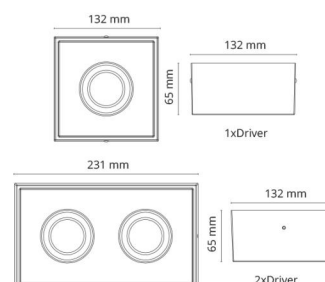

Montage/Aansluiting

Montage: Binnen / Buiten
Aansluiting: Schroefloos klemmenblok

Afmetingen

Lengte (mm) L: 132
Breedte (mm) W: 132
Hoogte (mm) H: 65
Gewicht (kg) bruto/netto: 0.87 / 0.79

Verpakking

Verpakkingsafmetingen (mm): 140 x 140 x 75