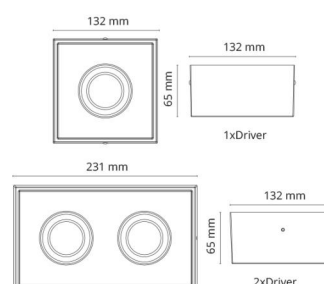

Montage/Aansluiting

Montage: Binnen / Buiten
Aansluiting: Schroefloos klemmenblok

Afmetingen

Lengte (mm) L: 132
Breedte (mm) W: 132
Hoogte (mm) H: 65
Gewicht (kg) bruto/netto: 0.87 / 0.79

Verpakking

Verpakkingsafmetingen (mm): 140 x 140 x 75