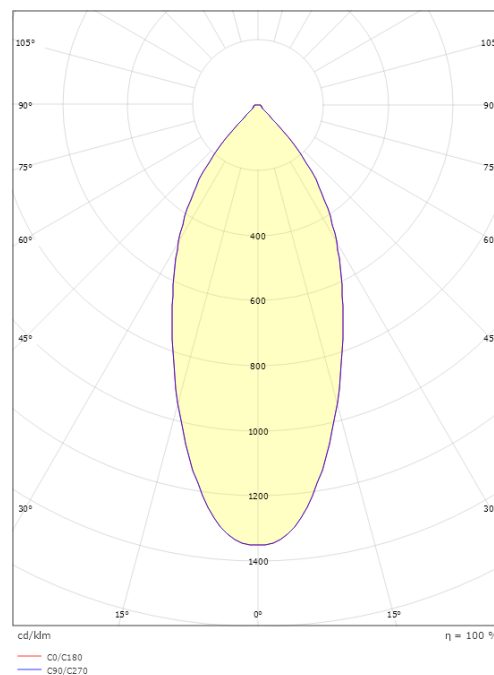

Lichttechniek

Soort lichtbron: LED
Luminous flux: 580lm
Werkzaamheid: 73 lm/W
Kleurtemperatuur: 2700K
Kleurweergave (CRI): Ra 98
MacAdams factor: SDCM: 1
levensduur: L90/B10>100,000
Lichtverdeling: Direct
Optiek: Reflector
Bundelhoek: 42°
UGR: UGR<22

Montage/Aansluiting

Montage: Binnen / Buiten
Aansluiting: Schroefloos klemmenblok

Afmetingen

Lengte (mm) L: 132
Breedte (mm) W: 132
Hoogte (mm) H: 65
Gewicht (kg) bruto/netto: 0.87 / 0.79

Verpakking

Verpakkingsafmetingen (mm): 140 x 140 x 75

7 0 2 1 9 8 9 0 2 5 3 9 9