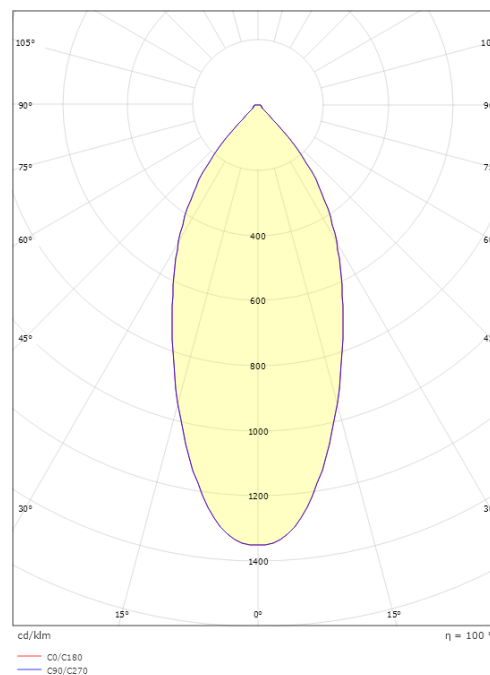

Lichttechniek

Soort lichtbron: LED
Luminous flux: 580lm
Werkzaamheid: 73 lm/W
Kleurtemperatuur: 2700K
Kleurweergave (CRI): Ra 98
MacAdams factor: SDCM: 1
levensduur: L90/B10>100,000
Lichtverdeling: Direct
Optiek: Reflector
Bundelhoek: 42°
UGR: UGR<22

Montage/Aansluiting

Montage: Binnen / Buiten
Aansluiting: Schroefloos klemmenblok

Afmetingen

Lengte (mm) L: 132
Breedte (mm) W: 132
Hoogte (mm) H: 65
Gewicht (kg) bruto/netto: 0.87 / 0.79

Verpakking

Verpakkingsafmetingen (mm): 140 x 140 x 75

7 0 2 1 9 8 9 0 2 5 3 9 9