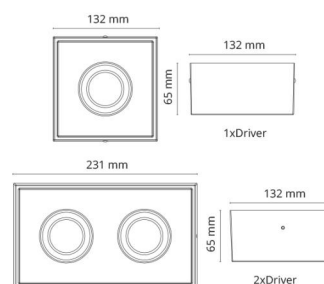

### Montage/Aansluiting

Montage: Binnen / Buiten  
Aansluiting: Schroefloos klemmenblok

### Afmetingen

Lengte (mm) L: 132  
Breedte (mm) W: 132  
Hoogte (mm) H: 65  
Gewicht (kg) bruto/netto: 0.87 / 0.79

### Verpakking

Verpakkingsafmetingen (mm): 140 x 140 x 75

7 0 2 1 9 8 9 0 2 5 3 9 9