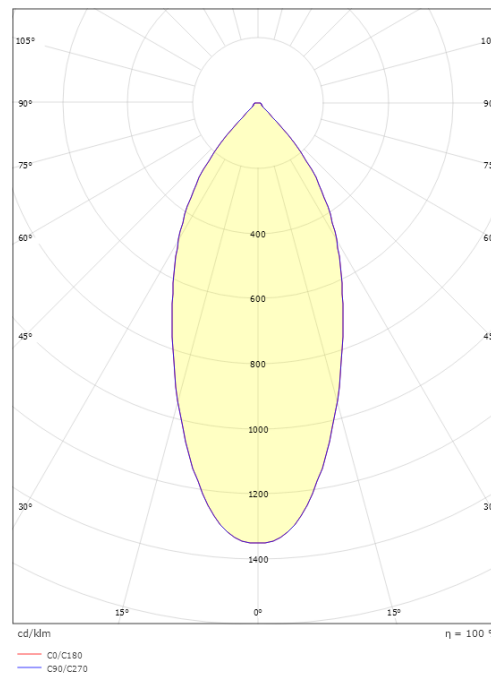

Cube Lux

Cube Lux Wit 580lm 2700K Ra 98 Faseafsnijding

Artikelcode: 902539
EAN: 7021989025399

Elektrisch

Wattage: 7W
System wattage: 8W
Spanning: 220-240V
Frequentie (Hz): 50/60Hz
Max. armaturen per stroomonderbreker: B10: 105, B16: 168, C10: 105, C16: 168

Lichttechniek

Soort lichtbron: LED
Luminous flux: 580lm
Werkzaamheid: 73 lm/W
Kleurtemperatuur: 2700K
Kleurweergave (CRI): Ra 98
MacAdams factor: SDCM: 1
levensduur: L90/B10>100,000
Lichtverdeling: Direct
Optiek: Reflector
Bundelhoek: 42°
UGR: UGR<22

Controle/dimmen

Type: Faseafsnijding

Bescherming

Isolatieklasse: Klasse I
IP Klasse: IP21

Energie en goedkeuringen

Bevat een lichtbron met energieklasse: F
BVB: Ja

Materiaal en afwerking

Behuizing: Aluminium
Kleur: Wit (RAL 9003)
Materiaal afdekking: Gehard glas

Montage/Aansluiting

Montage: Binnen / Buiten
Aansluiting: Schroefloos klemmenblok

Afmetingen

Lengte (mm) L: 132
Breedte (mm) W: 132
Hoogte (mm) H: 65
Gewicht (kg) bruto/netto: 0.87 / 0.79

Verpakking

Verpakkingsafmetingen (mm): 140 x 140 x 75

7 0 2 1 9 8 9 0 2 5 3 9 9