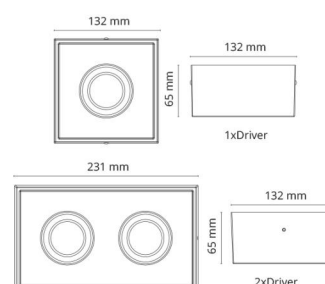

### Montage/Aansluiting

Montage: Binnen / Buiten  
Aansluiting: Schroefloos klemmenblok

### Afmetingen

Lengte (mm) L: 132  
Breedte (mm) W: 132  
Hoogte (mm) H: 65  
Gewicht (kg) bruto/netto: 0.87 / 0.79

### Verpakking

Verpakkingsafmetingen (mm): 140 x 140 x 75

7 0 2 1 9 8 9 0 2 5 3 9 9