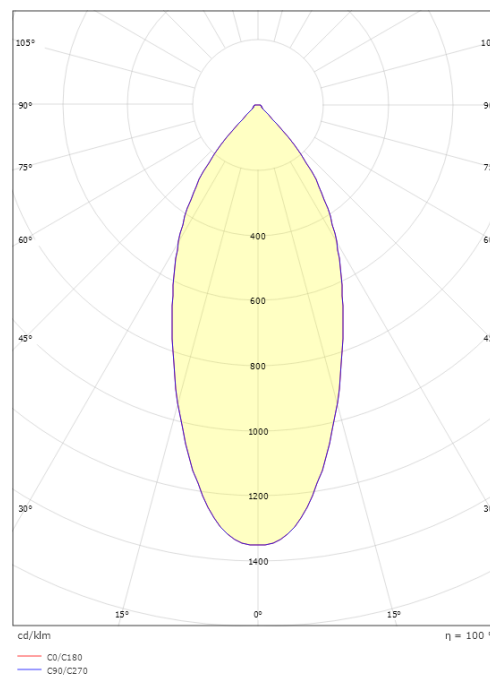

Cube Lux

Cube Lux Wit 580lm 2700K Ra 98 Faseafsnijding

Artikelcode: 902539
EAN: 7021989025399

Elektrisch

Wattage: 7W
System wattage: 8W
Spanning: 220-240V
Frequentie (Hz): 50/60Hz
Max. armaturen per stroomonderbreker: B10: 105, B16: 168, C10: 105, C16: 168

Lichttechniek

Soort lichtbron: LED
Luminous flux: 580lm
Werkzaamheid: 73 lm/W
Kleurtemperatuur: 2700K
Kleurweergave (CRI): Ra 98
MacAdams factor: SDCM: 1
levensduur: L90/B10>100,000
Lichtverdeling: Direct
Optiek: Reflector
Bundelhoek: 42°
UGR: UGR<22

Controle/dimmen

Type: Faseafsnijding

Bescherming

Isolatieklasse: Klasse I
IP Klasse: IP21

Energie en goedkeuringen

Bevat een lichtbron met energieklasse: F
BVB: Ja

Materiaal en afwerking

Behuizing: Aluminium
Kleur: Wit (RAL 9003)
Materiaal afdekking: Gehard glas

Montage/Aansluiting

Montage: Binnen / Buiten
Aansluiting: Schroefloos klemmenblok

Afmetingen

Lengte (mm) L: 132
Breedte (mm) W: 132
Hoogte (mm) H: 65
Gewicht (kg) bruto/netto: 0.87 / 0.79

Verpakking

Verpakkingsafmetingen (mm): 140 x 140 x 75

7 0 2 1 9 8 9 0 2 5 3 9 9