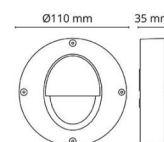

Montage/Aansluiting

Montage: Opbouw, Binnen / Buiten
Aansluiting: Schroefloos klemmenblok

Afmetingen

Hoogte (mm) H: 35
Diameter (mm) D: 110
Gewicht (kg) bruto/netto: 0.3 / 0.238

Verpakking

Verpakkingsafmetingen (mm): 120 x 115 x 45