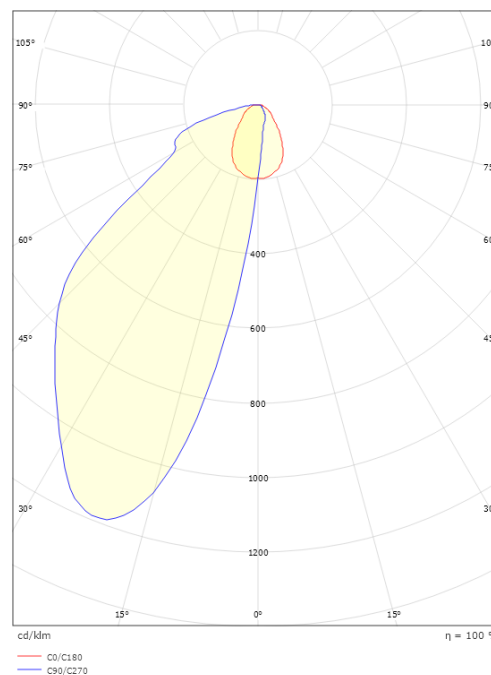

Lichttechniek

Soort lichtbron: LED
Luminous flux: 120lm
Werkzaamheid: 40 lm/W
Kleurtemperatuur: 3000K
Kleurweergave (CRI): Ra>80
MacAdams factor: SDCM: 3
levensduur: L70/B50>50,000
Lichtverdeling: Direct/Asymmetric
Optiek: Helder glas
Bundelhoek: 70°/40°

7 0 2 1 9 8 9 1 2 0 1 5 5