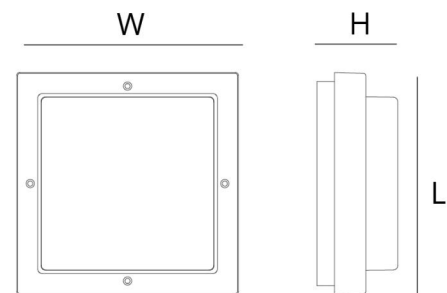

Bassi

Bassi Grafiet E27

Artikelcode: 623180
EAN: 7021986231809

Elektrisch

Wattage: Max 46W
Spanning: 220-240V

Lichttechniek

Stopcontact: E27
Lichtbron inbegrepen: Nee
Lichtverdeling: Direct
Optiek: Opaal
Bundelhoek: 120°

Bescherming

Isolatieklasse: Klasse II
IK Klasse: IK10
IP Klasse: IP65
Brandbeveiligings klasse: 850°C - 30s

Materiaal en afwerking

Behuizing: Aluminium
Kleur: Grafiet
Materiaal afdekking: UV-stabilized polycarbonate

Montage/Aansluiting

Montage: Opbouw, Binnen / Buiten
Aansluiting: Schroefloos klemmenblok

Afmetingen

Lengte (mm) L: 240
Breedte (mm) W: 240
Hoogte (mm) H: 90
Gewicht (kg) bruto/netto: 2.09 / 1.8

Verpakking

Verpakkingsafmetingen (mm): 240 x 240 x 90

7 0 2 1 9 8 6 2 3 1 8 0 9