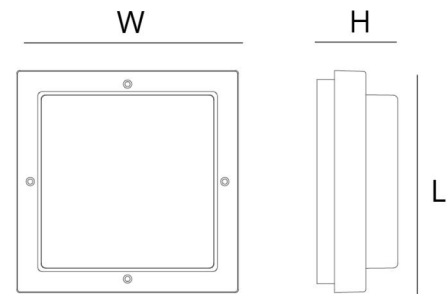

Montage/Aansluiting

Montage: Opbouw, Binnen / Buiten
Aansluiting: Schroefloos klemmenblok

Afmetingen

Lengte (mm) L: 240
Breedte (mm) W: 240
Hoogte (mm) H: 90
Gewicht (kg) bruto/netto: 2.09 / 1.8

Verpakking

Verpakkingsafmetingen (mm): 240 x 240 x 90

7 0 2 1 9 8 6 2 3 1 8 0 9