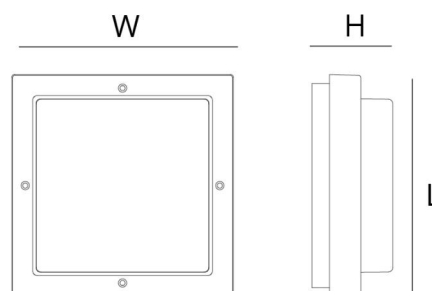

Bassi

Bassi Grafiet E27

Artikelcode: 623180
EAN: 7021986231809

Elektrisch

Wattage: Max 46W
Spanning: 220-240V

Lichttechniek

Stopcontact: E27
Lichtbron inbegrepen: Nee
Lichtverdeling: Direct
Optiek: Opaal
Bundelhoek: 120°

Bescherming

Isolatieklasse: Klasse II
IK Klasse: IK10
IP Klasse: IP65
Brandbeveiligings klasse: 850°C - 30s

Materiaal en afwerking

Behuizing: Aluminium
Kleur: Grafiet
Materiaal afdekking: UV-stabilized polycarbonate

Montage/Aansluiting

Montage: Opbouw, Binnen / Buiten
Aansluiting: Schroefloos klemmenblok

Afmetingen

Lengte (mm) L: 240
Breedte (mm) W: 240
Hoogte (mm) H: 90
Gewicht (kg) bruto/netto: 2.09 / 1.8

Verpakking

Verpakkingsafmetingen (mm): 240 x 240 x 90

7 0 2 1 9 8 6 2 3 1 8 0 9