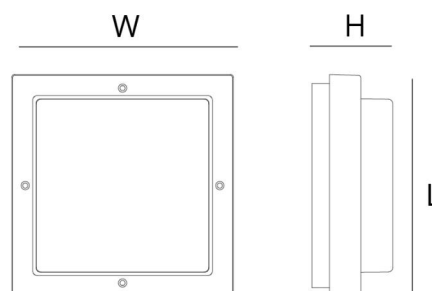

Montage/Aansluiting

Montage: Opbouw, Binnen / Buiten
Aansluiting: Schroefloos klemmenblok

Afmetingen

Lengte (mm) L: 240
Breedte (mm) W: 240
Hoogte (mm) H: 90
Gewicht (kg) bruto/netto: 2.09 / 1.8

Verpakking

Verpakkingsafmetingen (mm): 240 x 240 x 90

7 0 2 1 9 8 6 2 3 1 8 0 9