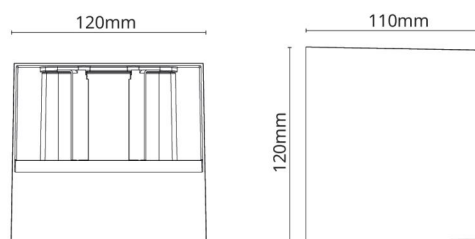

### Afmetingen

Lengte (mm) L: 120  
 Breedte (mm) W: 110  
 Hoogte (mm) H: 120  
 Gewicht (kg) bruto/netto: 0.98 / 0.797

### Verpakking

Verpakkingsafmetingen (mm): 125 x 125 x 130

7 0 2 1 9 8 6 4 1 7 0 7 4