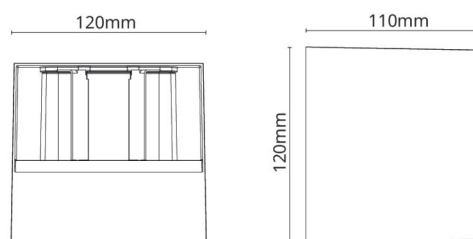

### Afmetingen

Lengte (mm) L: 120  
 Breedte (mm) W: 110  
 Hoogte (mm) H: 120  
 Gewicht (kg) bruto/netto: 0.98 / 0.797

### Verpakking

Verpakkingsafmetingen (mm): 125 x 125 x 130

7 0 2 1 9 8 6 4 1 7 0 7 4