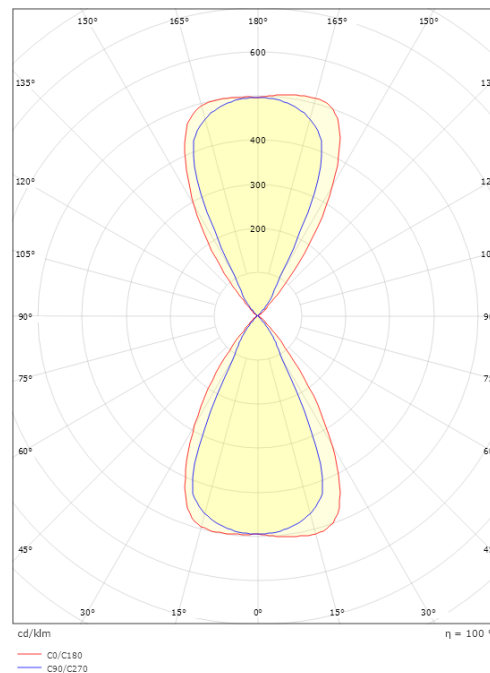

Artes Zwart 340lm 3000K Ra>80 Faseafsnijding

Artikelcode: 641707
EAN: 7021986417074

Elektrisch

System wattage: 8W
Spanning: 220-240V
Max. armaturen per stroomonderbreker: B10: 90, B16: 150, C10: 90, C16: 150

Lichttechniek

Soort lichtbron: LED
Luminous flux: 340lm
Werkzaamheid: 43 lm/W
Kleurtemperatuur: 3000K
Kleurweergave (CRI): Ra>80
MacAdams factor: SDCM: 3
levensduur: L80/B20>60,000
Optiek: Lens
Zichtbare flikkeren (SVM): 0.07
Stroboscopisch flikkeren (SVM): 0.32
Fotobiologische veiligheid: RG 1

Controle/dimmen

Type: Faseafsnijding

Bescherming

Isolatieklasse: Klasse II
IK Klasse: IK10
IP Klasse: IP65

Energie en goedkeuringen

Bevat enn lichtbron met energieklasse: F
BVB: Ja

Materiaal en afwerking

Behuizing: Aluminium
Kleur: Zwart (RAL 9004)
Materiaal afdekking: UV-stabilized polycarbonate

Montage/Aansluiting

Montage: Opbouw, Binnen / Buiten
Aansluiting: Schroefloos klemmenblok

Afmetingen

Lengte (mm) L: 120
Breedte (mm) W: 110
Hoogte (mm) H: 120
Gewicht (kg) bruto/netto: 0.98 / 0.797

Verpakking

Verpakkingsafmetingen (mm): 125 x 125 x 130

7 0 2 1 9 8 6 4 1 7 0 7 4