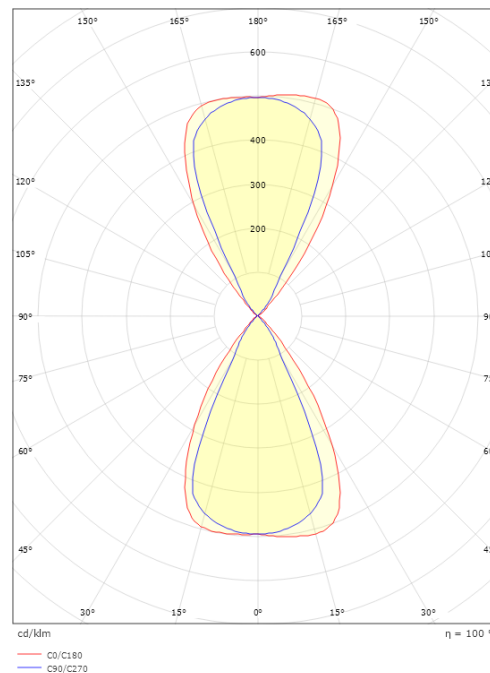

Artes Zwart 340lm 2700K Ra>80 Faseafsnijding

Artikelcode: 641706
EAN: 7021986417067

Elektrisch

System wattage: 8W
Spanning: 220-240V
Max. armaturen per stroomonderbreker: B10: 90, B16: 150, C10: 90, C16: 150

Lichttechniek

Soort lichtbron: LED
Luminous flux: 340lm
Werkzaamheid: 43 lm/W
Kleurtemperatuur: 2700K
Kleurweergave (CRI): Ra>80
MacAdams factor: SDCM: 3
levensduur: L80/B20>60,000
Optiek: Lens
Zichtbare flikkeren (SVM): 0.13
Stroboscopisch flikkeren (SVM): 0.63
Fotobiologische veiligheid: RG 1
ULOR (Ja, alleen voor rechtstreeks

Controle/dimmen

Type: Faseafsnijding

Bescherming

Isolatieklasse: Klasse II
IK Klasse: IK10
IP Klasse: IP65

Energie en goedkeuringen

Bevat enn lichtbron met energieklasse: F
BVB: Ja

Materiaal en afwerking

Behuizing: Aluminium
Kleur: Zwart (RAL 9004)
Materiaal afdekking: UV-stabilized polycarbonate

Montage/Aansluiting

Montage: Opbouw, Binnen / Buiten
Aansluiting: Schroefloos klemmenblok

Afmetingen

Lengte (mm) L: 120
Breedte (mm) W: 110
Hoogte (mm) H: 120
Gewicht (kg) bruto/netto: 0.98 / 0.797

Verpakking

Verpakkingsafmetingen (mm): 125 x 125 x 130

7 021986417067