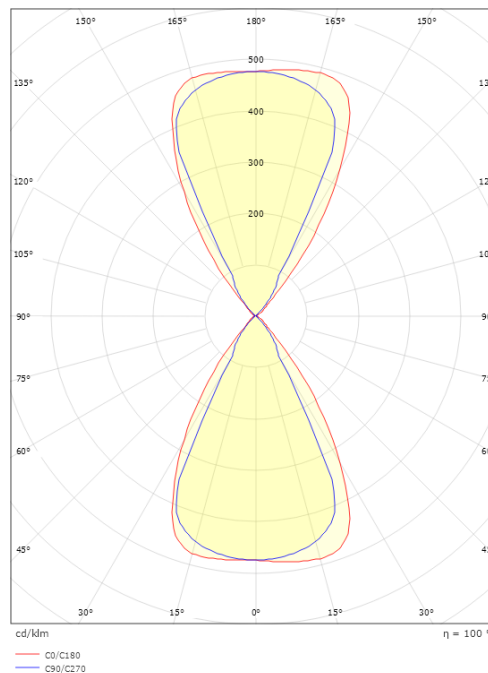

Artes Grafiet 340lm 3000K Ra>80 Faseafsnijding

Artikelcode: 641704
EAN: 7021986417043

Elektrisch

System wattage: 8W
Spanning: 220-240V
Max. armaturen per stroomonderbreker: B10: 90, B16: 150, C10: 90, C16: 150

Lichttechniek

Soort lichtbron: LED
Luminous flux: 340lm
Werkzaamheid: 43 lm/W
Kleurtemperatuur: 3000K
Kleurweergave (CRI): Ra>80
MacAdams factor: SDCM: 3
levensduur: L80/B20>60,000
Optiek: Lens
Zichtbare flikkeren (SVM): 0.07
Stroboscopisch flikkeren (SVM): 0.32
Fotobiologische veiligheid: RG 1

Controle/dimmen

Type: Faseafsnijding

Bescherming

Isolatieklasse: Klasse II
IK Klasse: IK10
IP Klasse: IP65

Energie en goedkeuringen

Bevat enn lichtbron met energieklasse: F
BVB: Ja

Materiaal en afwerking

Behuizing: Aluminium
Kleur: Grafiet
Materiaal afdekking: UV-stabilized polycarbonate

Montage/Aansluiting

Montage: Opbouw, Binnen / Buiten
Aansluiting: Schroefloos klemmenblok

Afmetingen

Lengte (mm) L: 120
Breedte (mm) W: 110
Hoogte (mm) H: 120
Gewicht (kg) bruto/netto: 0.98 / 0.797

Verpakking

Verpakkingsafmetingen (mm): 125 x 125 x 130

7 0 2 1 9 8 6 4 1 7 0 4 3