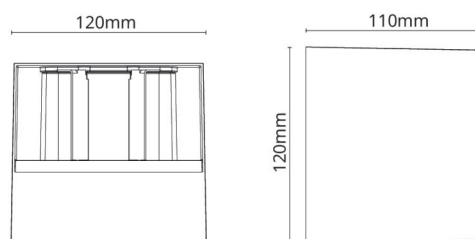

### Afmetingen

Lengte (mm) L: 120  
 Breedte (mm) W: 110  
 Hoogte (mm) H: 120  
 Gewicht (kg) bruto/netto: 0.98 / 0.797

### Verpakking

Verpakkingsafmetingen (mm): 125 x 125 x 130

7 0 2 1 9 8 6 4 1 7 0 3 6