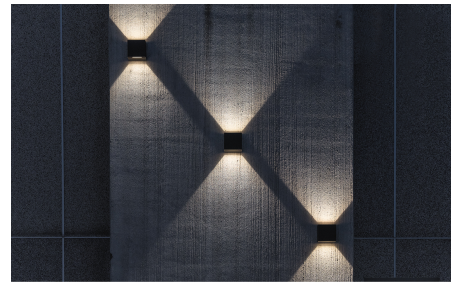

De Artes Midi is een decoratief en stijlvol buitenarmatuur geschikt voor wandmontage. Mogelijkheid tot individuele trapsgewijze aanpassing van de lichthoek/lichtverdeling naar boven en/of naar beneden. Gemaakt van gegoten, gepoedercoat aluminium. Dimbaar met een dimmer voor faseregeling. Eenvoudige installatie met wandbeugel samen met snelle clips en twee kabelingangen. Dimbaar via Dipswitches.

Product- en omgevingsbeelden

Artikel	Bescherming	Regelapparaatuu r	Montage/Aansluiting	Afmetingen
2700K				
 <p>641709 Artes Midi Wit 1560lm 2700K Ra>80 Faseafsnijding 32W LED 49 lm/W SDCM:3 L70/B10>100,000 Bundelhoek: 60°, Lens</p>	<p>Klasse II IP65 IK10</p>	Faseafsnijding	Wand, Binnen / Buiten Schroefloos klemmenblok	L205 x W205 x H125
 <p>641712 Artes Midi Grafiet 960lm 2700K Ra>80 Faseafsnijding 32W LED 30 lm/W SDCM:3 L70/B10>100,000 Bundelhoek: 60°, Lens</p>	<p>Klasse II IP65 IK10</p>	Faseafsnijding	Wand, Binnen / Buiten Schroefloos klemmenblok	L205 x W205 x H125
 <p>641715 Artes Midi Zwart 980lm 2700K Ra>80 Faseafsnijding 32W LED 31 lm/W SDCM:3 L70/B10>100,000 Bundelhoek: 60°, Lens</p>	<p>Klasse II IP65 IK10</p>	Faseafsnijding	Wand, Binnen / Buiten Schroefloos klemmenblok	L205 x W205 x H125
3000K				
 <p>641710 Artes Midi Wit 1640lm 3000K Ra>80 Faseafsnijding 32W LED 51 lm/W SDCM:3 L70/B10>100,000 Bundelhoek: 60°, Lens</p>	<p>Klasse II IP65 IK10</p>	Faseafsnijding	Wand, Binnen / Buiten Schroefloos klemmenblok	L205 x W205 x H125
 <p>641713 Artes Midi Grafiet 1010lm 3000K Ra>80 Faseafsnijding 32W LED 32 lm/W SDCM:3 L70/B10>100,000 Bundelhoek: 60°, Lens</p>	<p>Klasse II IP65 IK10</p>	Faseafsnijding	Wand, Binnen / Buiten Schroefloos klemmenblok	L205 x W205 x H125
 <p>641716 Artes Midi Zwart 1030lm 3000K Ra>80 Faseafsnijding 32W LED 32 lm/W SDCM:3 L70/B10>100,000</p>	<p>Klasse II IP65 IK10</p>	Faseafsnijding	Wand, Binnen / Buiten Schroefloos klemmenblok	L205 x W205 x H125
4000K				