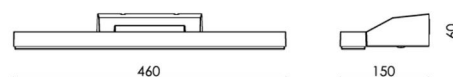

7 0 2 1 9 8 1 1 1 4 3 5 0