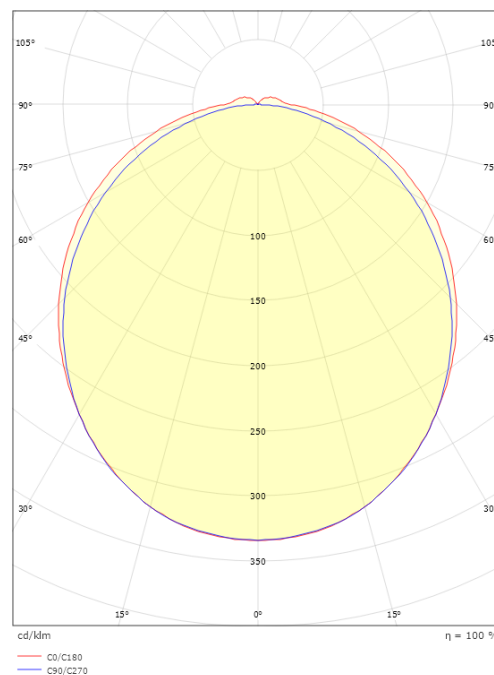

View Sort m/ kontakt 680lm 2700K Ra>90 Faseavsnitt

El-nummer: 3000062
EAN: 7021981114350
SG artikkelnr: 111435

Elektrisk

Systemeffekt (W): 16W
Spenning: 220-240V
Maks. armaturer per sikring: B10: 23, B16: 37, C10: 29, C16: 46

Lysteknikk

Type lyskilde: LED
Effektiv lysstrøm (lm): 680lm
Effekt: 43 lm/W
Fargetemperatur: 2700K
Fargegjengivelse (Ra/CRI): Ra>90
Levetid: L70/B10>50.000
Lysstråling: Direkte
Optikk: Opal
UGR: UGR<28
Fotobiologisk sikkerhet: RG 0

Styring

Styring: Faseavsnitt

Beskyttelse

Isolasjonsklasse: Klasse I
IK Klasse: IK10
IP Klasse: IP44 (horisontalt montert) / IP20 (vertikal montert)

Energi og godkjenning

Inneholder lyskilde med energiklasse: D
Breeam: Oppfyller Hea 01 krav til flimmerfri belysning (In-Use: Hea 05)

Materialer og overflater

Materiale: Aluminium
Farge: Sort RAL 9004
Avskjermingens materiale: UV-stabilisert polykarbonat

Montering/Tilkobling

Montering: Innendørs

Dimensjoner

Lengde (mm) L: 460
Bredder (mm) W: 150
Høyde (mm) H: 60
Dybde (D): 135
Vekt (kg) brutto/netto: 1.38 / 1.15

Forpakning

Forpakkingsstørrelse (mm): 470 x 155 x 68

7 0 2 1 9 8 1 1 1 4 3 5 0