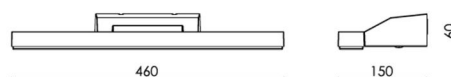

7 0 2 1 9 8 1 1 1 4 3 5 0