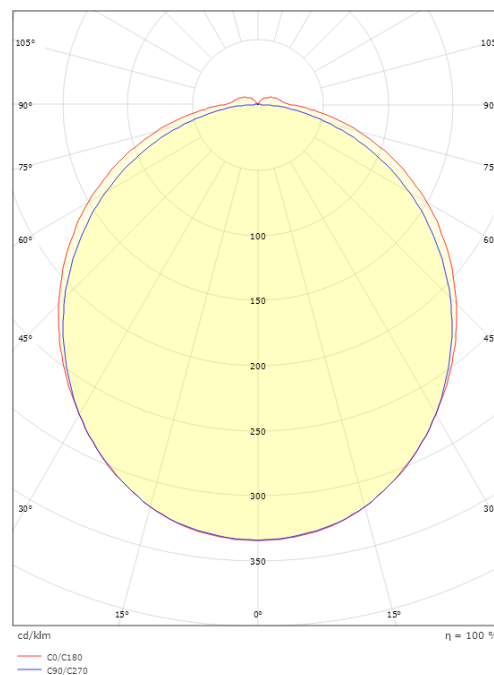

View Sort m/ kontakt 680lm 2700K Ra>90 Faseavsnitt

El-nummer: 3000062
EAN: 7021981114350
SG artikkelnr: 111435

Elektrisk

Systemeffekt (W): 16W
Spenning: 220-240V
Maks. armaturer per sikring: B10: 23, B16: 37, C10: 29, C16: 46

Lysteknikk

Type lyskilde: LED
Effektiv lysstrøm (lm): 680lm
Effekt: 43 lm/W
Fargetemperatur: 2700K
Fargegjengivelse (Ra/CRI): Ra>90
Levetid: L70/B10>50.000
Lysstråling: Direkte
Optikk: Opal
UGR: UGR<28
Fotobiologisk sikkerhet: RG 0

Styring

Styring: Faseavsnitt

Beskyttelse

Isolasjonsklasse: Klasse I

Energi og godkjenning

Inneholder lyskilde med energiklasse: E
Breeam: Oppfyller Hea 01 krav til flimmerfri belysning (In-Use: Hea 05)

Materialer og overflater

Materiale: Aluminium
Farge: Sort RAL 9004
Avskjermingens materiale: UV-stabilisert polykarbonat

Montering/Tilkobling

Montering: Innendørs

Dimensjoner

Lengde (mm) L: 460
Bredde (mm) W: 150
Høyde (mm) H: 60
Dybde (D): 135
Vekt (kg) brutto/netto: 1.38 / 1.15

Forpakning

Forpakkingsstørrelse (mm): 470 x 155 x 68

7 0 2 1 9 8 1 1 1 4 3 5 0