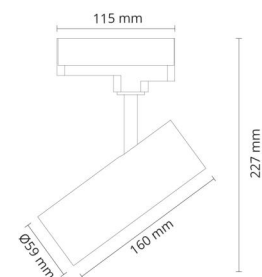

Montering/Tilkobling

Montering: Utenpåliggende, Innendørs
Tilkobling: ShopLine DALI skinne (adapter inkludert)

Dimensjoner

Lengde (mm) L: 160
Bredde (mm) W: 59
Høyde (mm) H: 160
Diameter (mm) D: 59
Vekt (kg) brutto/netto: 0.628 / 0.523

Forpakning

Forpakkingsstørrelse (mm): 240 x 142 x 68

7 0 2 1 9 8 3 2 0 7 4 5 6