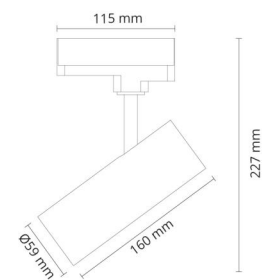

Montering/Tilkobling

Montering: Utenpåliggende, Innendørs
Tilkobling: ShopLine DALI skinne (adapter inkludert)

Dimensjoner

Lengde (mm) L: 160
Bredde (mm) W: 59
Høyde (mm) H: 160
Diameter (mm) D: 59
Vekt (kg) brutto/netto: 0.628 / 0.523

Forpakning

Forpakkingsstørrelse (mm): 240 x 142 x 68

7 0 2 1 9 8 3 2 0 7 4 4 9