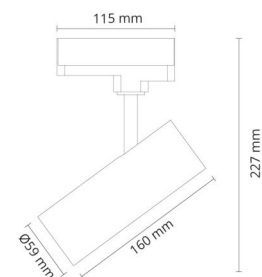

Materiale: Aluminium
Farge: Sort RAL 9004

Montering/Tilkobling

Montering: Utenpåliggende, Innendørs
Tilkobling: ShopLine DALI skinne (adapter inkludert)

Dimensjoner

Lengde (mm) L: 160
Bredde (mm) W: 59
Høyde (mm) H: 160
Diameter (mm) D: 59
Vekt (kg) brutto/netto: 0.628 / 0.523

Forpakning

Forpakkingsstørrelse (mm): 240 x 142 x 68

7 0 2 1 9 8 3 2 0 7 4 3 2