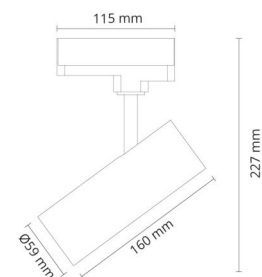

### Montering/Tilkobling

Montering: Utenpåliggende, Innendørs  
Tilkobling: ShopLine DALI skinne (adapter inkludert)

### Dimensjoner

Lengde (mm) L: 160  
Bredde (mm) W: 59  
Høyde (mm) H: 160  
Diameter (mm) D: 59  
Vekt (kg) brutto/netto: 0.628 / 0.523

### Forpakning

Forpakkingsstørrelse (mm): 240 x 142 x 68

7 0 2 1 9 8 3 2 0 7 4 2 5