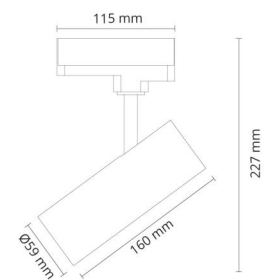

Montering/Tilkobling

Montering: Utenpåliggende, Innendørs
Tilkobling: ShopLine DALI skinne (adapter inkludert)

Dimensjoner

Lengde (mm) L: 160
Bredde (mm) W: 59
Høyde (mm) H: 160
Diameter (mm) D: 59
Vekt (kg) brutto/netto: 0.628 / 0.523

Forpakning

Forpakkingsstørrelse (mm): 240 x 142 x 68

7 0 2 1 9 8 3 2 0 7 4 2 5