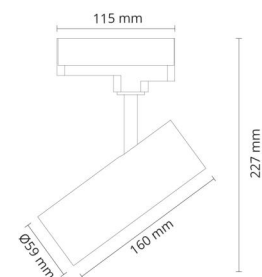

Materiale: Aluminium
Farge: Hvit RAL 9003

Montering/Tilkobling

Montering: Utenpåliggende, Innendørs
Tilkobling: ShopLine DALI skinne (adapter inkludert)

Dimensjoner

Lengde (mm) L: 160
Bredde (mm) W: 59
Høyde (mm) H: 160
Diameter (mm) D: 59
Vekt (kg) brutto/netto: 0.628 / 0.523

Forpakning

Forpakkingsstørrelse (mm): 240 x 142 x 68

7 0 2 1 9 8 3 2 0 7 4 1 8