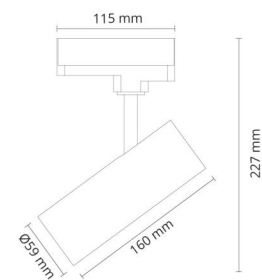

### Montering/Tilkobling

Montering: Utenpåliggende, Innendørs  
Tilkobling: ShopLine DALI skinne (adapter inkludert)

### Dimensjoner

Lengde (mm) L: 160  
Bredde (mm) W: 59  
Høyde (mm) H: 160  
Diameter (mm) D: 59  
Vekt (kg) brutto/netto: 0.628 / 0.523

### Forpakning

Forpakkingsstørrelse (mm): 240 x 142 x 68

7 0 2 1 9 8 3 2 0 7 4 0 1