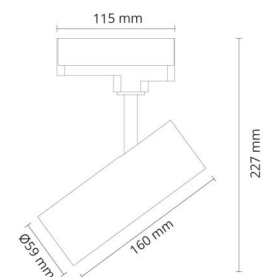

### Montering/Tilkobling

Montering: Utenpåliggende, Innendørs  
Tilkobling: ShopLine DALI skinne (adapter inkludert)

### Dimensjoner

Lengde (mm) L: 160  
Bredde (mm) W: 59  
Høyde (mm) H: 160  
Diameter (mm) D: 59  
Vekt (kg) brutto/netto: 0.628 / 0.523

### Forpakning

Forpakkingsstørrelse (mm): 240 x 142 x 68

7 0 2 1 9 8 3 2 0 7 4 0 1