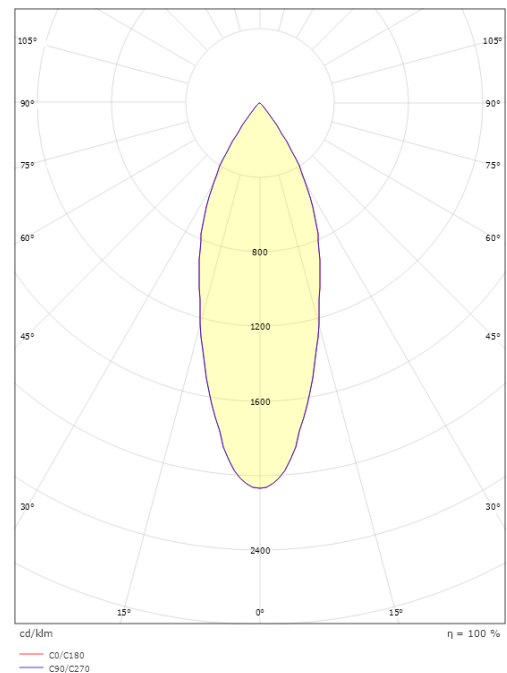

Tube Mini 3-Tenning

Tube Mini 3-Tenning Hvit 880lm 2700K Ra 98 DALI

El-nummer: 3203354
EAN: 7021983207401
SG artikkelnr: 320740

Elektrisk

Systemeffekt (W): 14W
Spennning: 220-240V
Frekvens (Hz): 50/60Hz
Maks. armaturer per sikring: B10: 32, B16: 50, C10: 52, C16: 85

Lysteknikk

Type lyskilde: LED
Effektiv lysstrøm (lm): 880lm
Effekt: 63 lm/W
Fargetemperatur: 2700K
Fargegjengivelse (Ra/CRI): Ra 98
MacAdams faktor: SDCM: 2
Levetid: L90/B10>100.000
Lysstråling: Direkte
Optikk: Reflektor medium
Lysspredning: 40°
UGR: UGR<19

Dimmetype

Type: DALI

Beskyttelse

Isolasjonsklasse: Klasse I

Energi og godkjenning

Breeam: Oppfyller Hea 01 krav til flimmerfri belysning (In-Use: Hea 05)

Materialer og overflater

Materiale: Aluminium
Farge: Hvit RAL 9003

Montering/Tilkobling

Montering: Utenpåliggende, Innendørs
Tilkobling: ShopLine DALI skinne (adapter inkludert)

Dimensjoner

Lengde (mm) L: 160
Bredde (mm) W: 59
Høyde (mm) H: 160
Diameter (mm) D: 59
Vekt (kg) brutto/netto: 0.628 / 0.523

Forpakning

Forpakkingsstørrelse (mm): 240 x 142 x 68

7 0 2 1 9 8 3 2 0 7 4 0 1