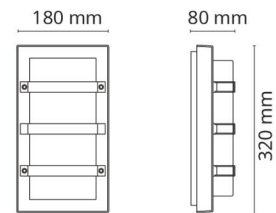

Beskyttelse

Isolasjonsklasse: Klasse I
Glødetrådtestet: 850°C - 30s

Materialer og overflater

Materiale: Aluminium
Farge: Sort RAL 9004
Avskjermingens materiale: UV-stabilisert polykarbonat

Montering/Tilkobling

Montering: Utenpåliggende, Innendørs / Utendør
Tilkobling: Hurtigklemme

Dimensjoner

Lengde (mm) L: 320
Bredde (mm) W: 180
Høyde (mm) H: 320
Dybde (D): 102
Vekt (kg) brutto/netto: 1.944 / 1.62

Forpakning

Forpakkingsstørrelse (mm): 330 x 190 x 110