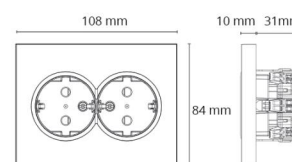

Materialer og overflater

Materiale: Polycarbonat (PC)
Farge: Sort RAL 9004
Halogenfri: Ja

Montering/Tilkobling

Ekstra blindklemmer: Nei
Ramme: komplett
Montering: Innfelling, Innendørs

Dimensjoner

Lengde (mm) L: 108
Bredde (mm) W: 84
Høyde (mm) H: 41
Vekt (kg) brutto/netto: 0.13 / 0.111

Forpakning

Forpakkingsstørrelse (mm): 108 x 84 x 41
Pakningsantall: 6

7 0 2 1 9 8 7 7 0 2 1 1 7