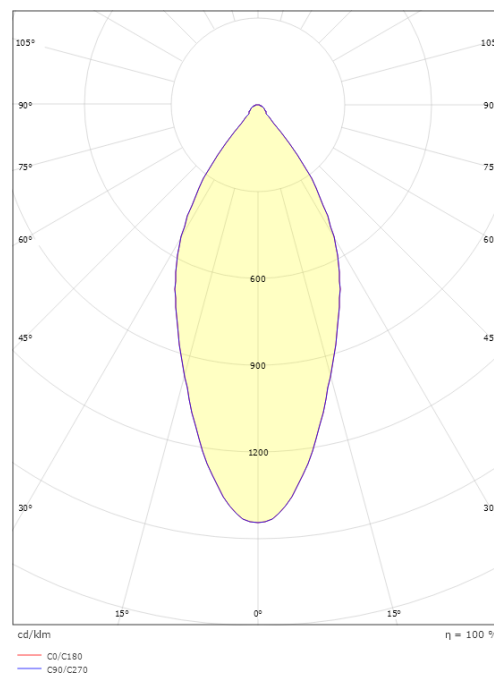

Materiale: Aluminium
Farge: Hvit RAL 9003 matt
Avskjermingens materiale: Herdet glass

Montering/Tilkobling

Montering: Innfelling, Innendørs / Utendør
Tilkobling: 5 pol Linect / hurtigklemme

Dimensjoner

Høyde (mm) H: 53
Diameter (mm) D: 94
Innfellingsdiameter (mm): 83
Innfellingshøyde (mm): 51
Avstand til brennbart materiale (mm): 0mm
Vekt (kg) brutto/netto: 0.7 / 0.58

Forpakning

Forpakkingsstørrelse (mm): 110 x 110 x 110

7 0 2 1 9 8 9 0 3 2 3 1 1