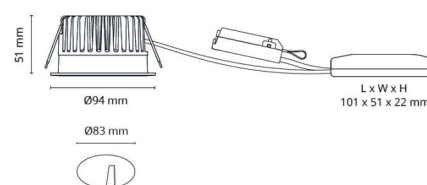

Materiale: Aluminium
Farge: Hvit RAL 9003 matt
Avskjermingens materiale: Herdet glass

Montering/Tilkobling

Montering: Innfelling, Innendørs / Utendør
Tilkobling: 5 pol Linect / hurtigklemme

Dimensjoner

Høyde (mm) H: 53
Diameter (mm) D: 94
Innfellingsdiameter (mm): 83
Innfellingshøyde (mm): 51
Avstand til brennbart materiale (mm): 0mm
Vekt (kg) brutto/netto: 0.7 / 0.58

Forpakning

Forpakkingsstørrelse (mm): 110 x 110 x 110

7 0 2 1 9 8 9 0 3 2 3 1 1